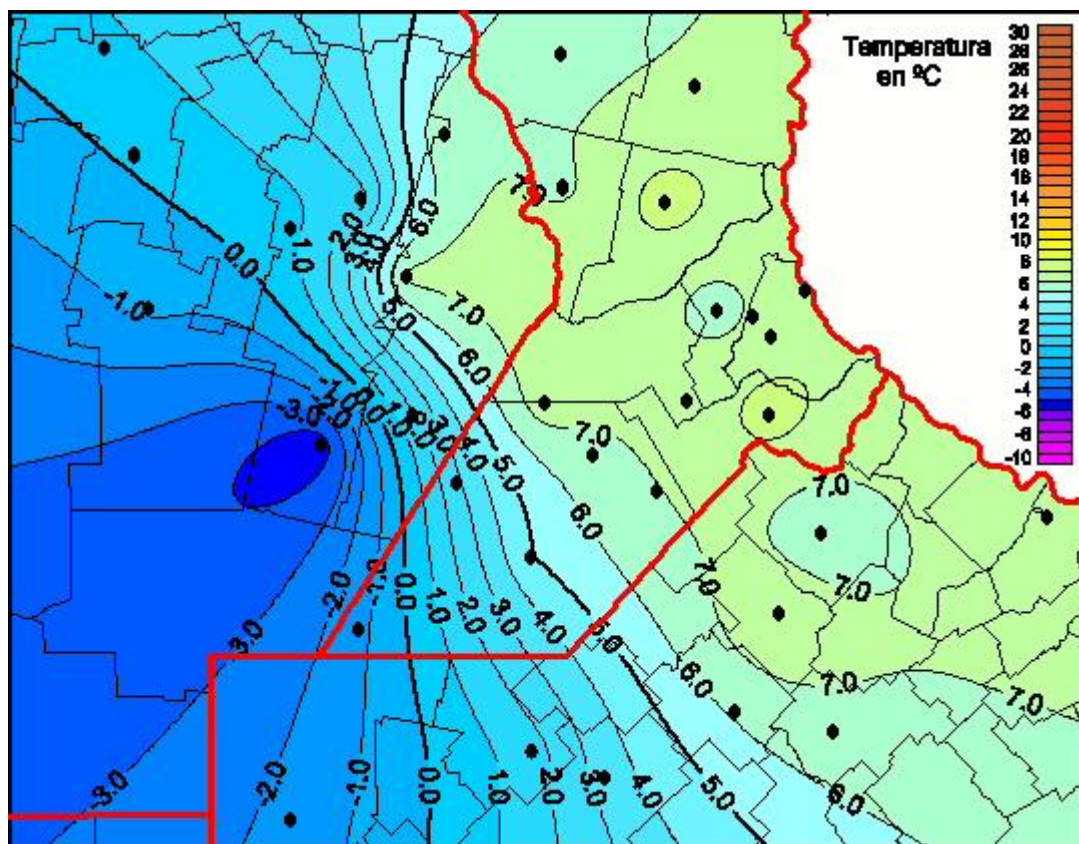

Temperaturas Mínimas

Mapa de temperaturas mínimas de las las últimas 24 horas.
(Desde las 8:00AM hasta las 8:00AM). Se actualiza a las 10:00hs.