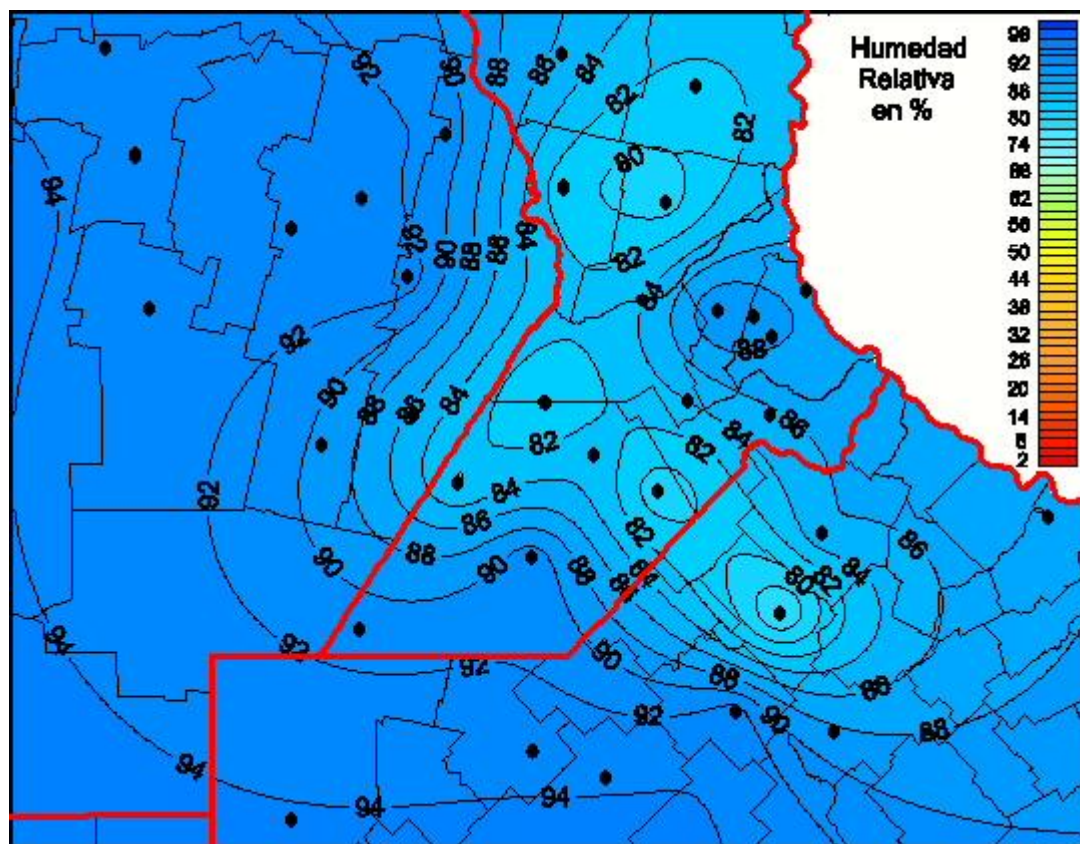

Humedad Relativa

Mapa de humedad relativa de las últimas 24 horas.
(Desde las 8:00AM hasta las 8:00AM). Se actualiza a las 10:00hs.