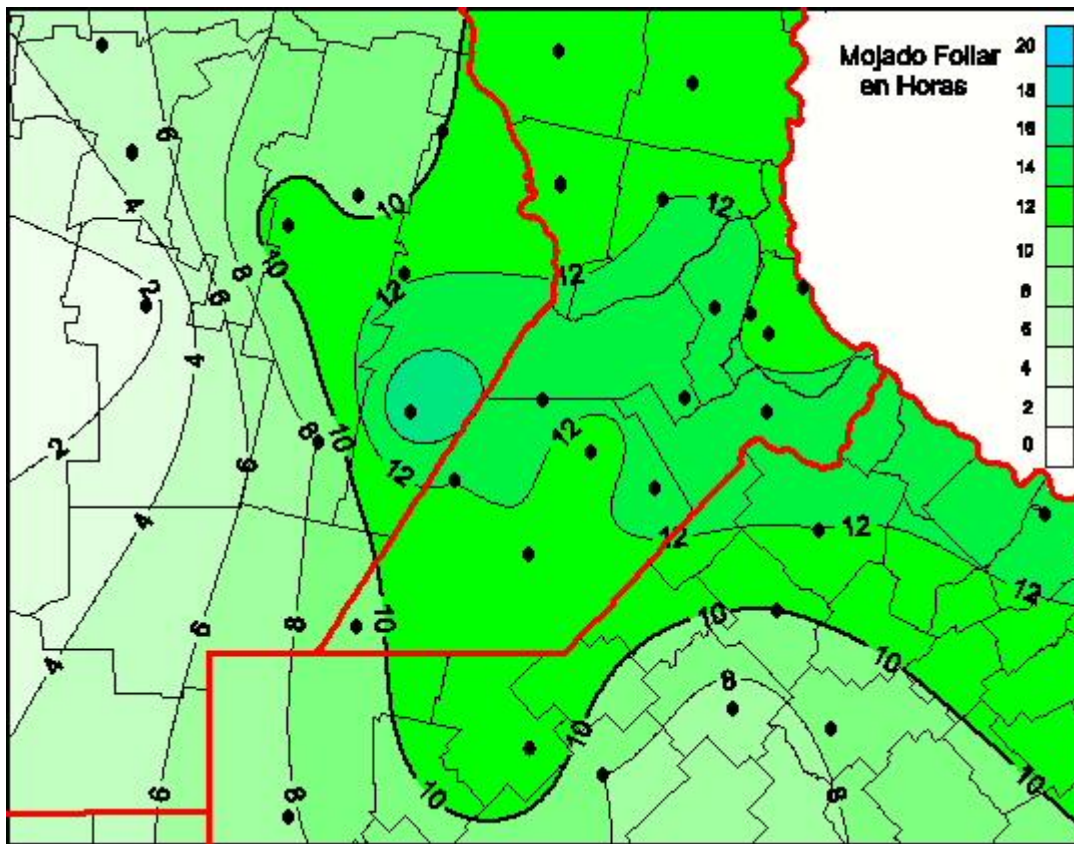

Humedad de Hoja

Mapa de humedad de hoja de las las últimas 24 horas.
(Desde las 8:00AM hasta las 8:00AM). Se actualiza a las 10:00hs.