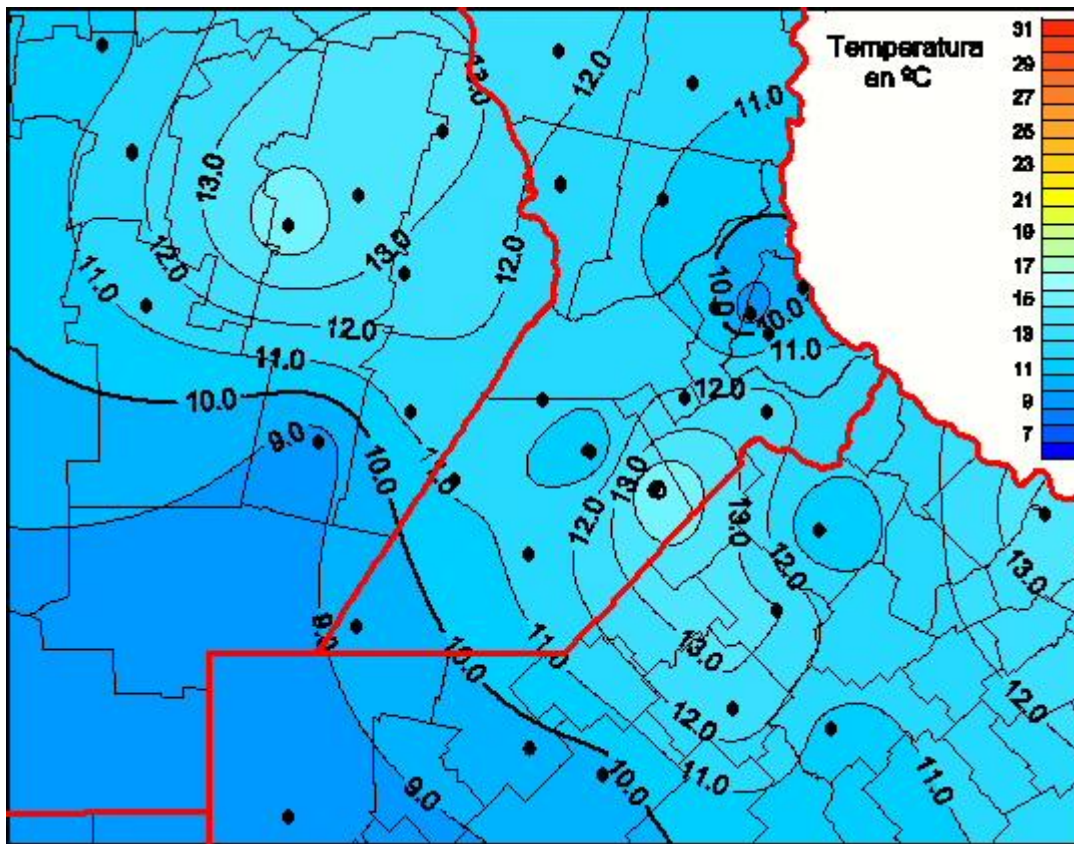

Temperaturas Medias

Mapa de temperaturas medias de las las últimas 24 horas.
(Desde las 8:00AM hasta las 8:00AM). Se actualiza a las 10:00hs.