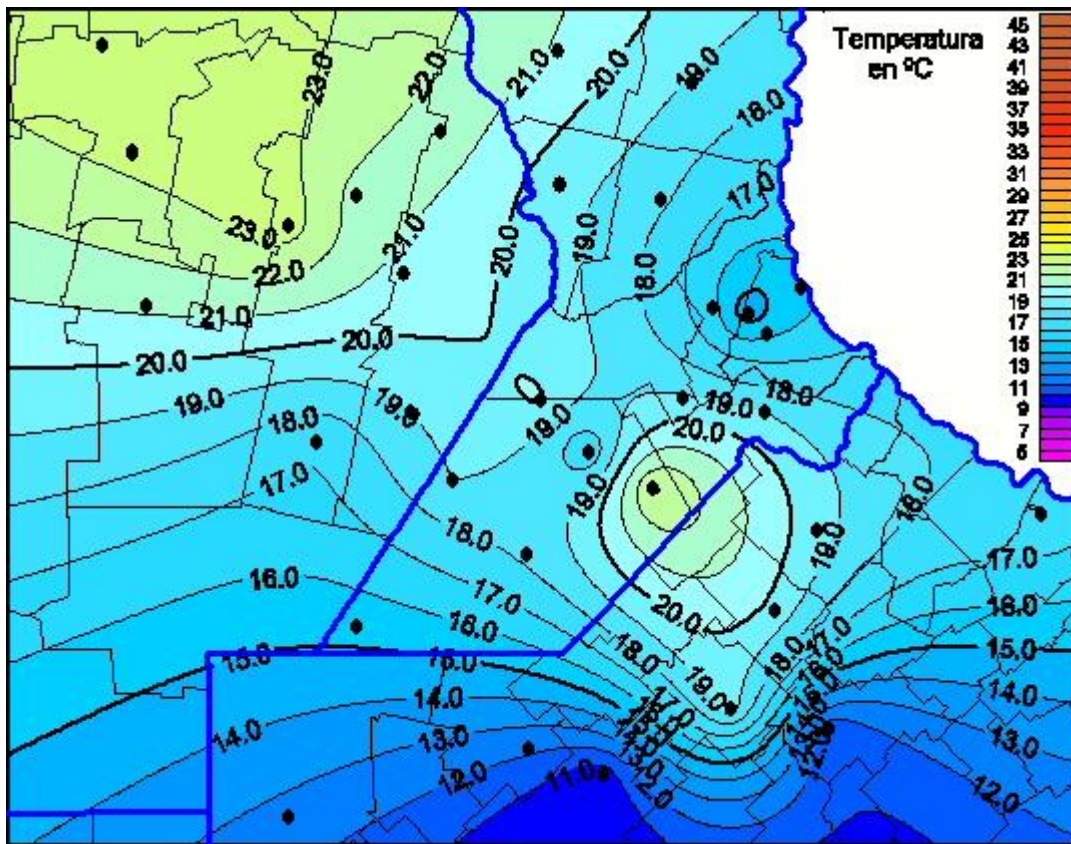

Temperaturas Máximas

Mapa de temperaturas máximas de las últimas 24 horas.
(Desde las 8:00AM hasta las 8:00AM). Se actualiza a las 10:00hs.