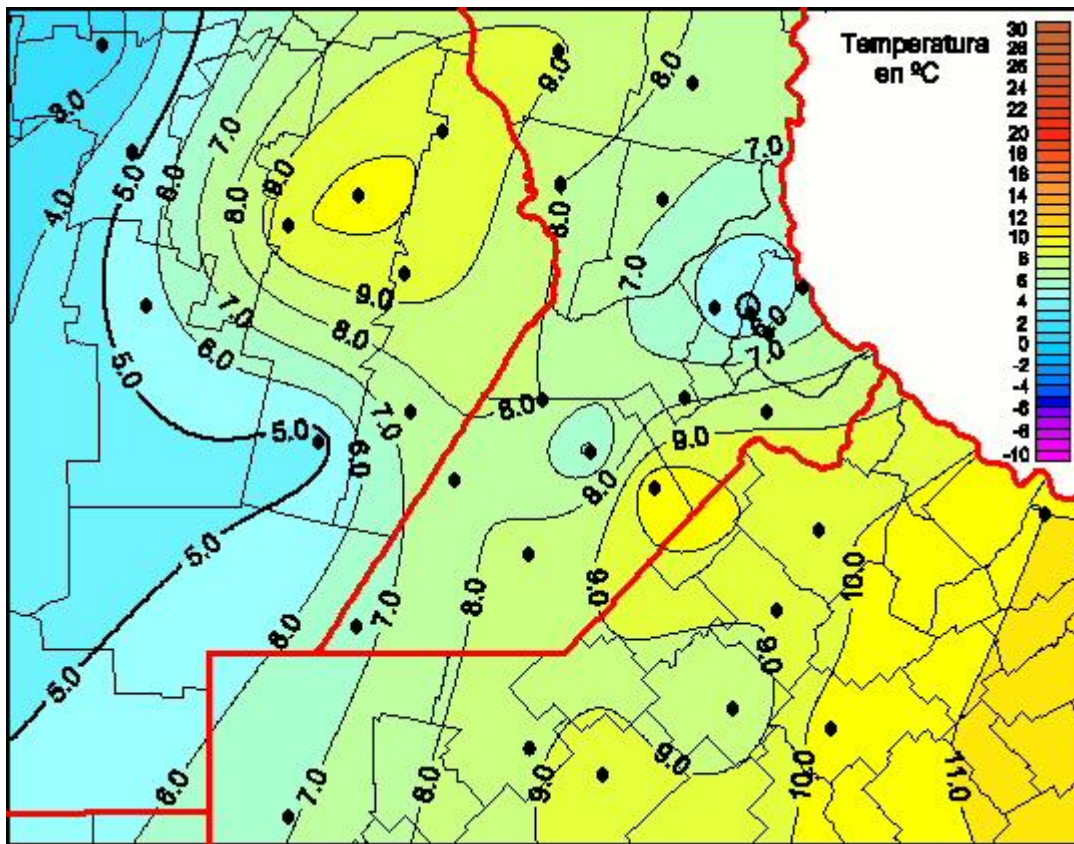

Temperaturas Mínimas

Mapa de temperaturas mínimas de las las últimas 24 horas.
(Desde las 8:00AM hasta las 8:00AM). Se actualiza a las 10:00hs.