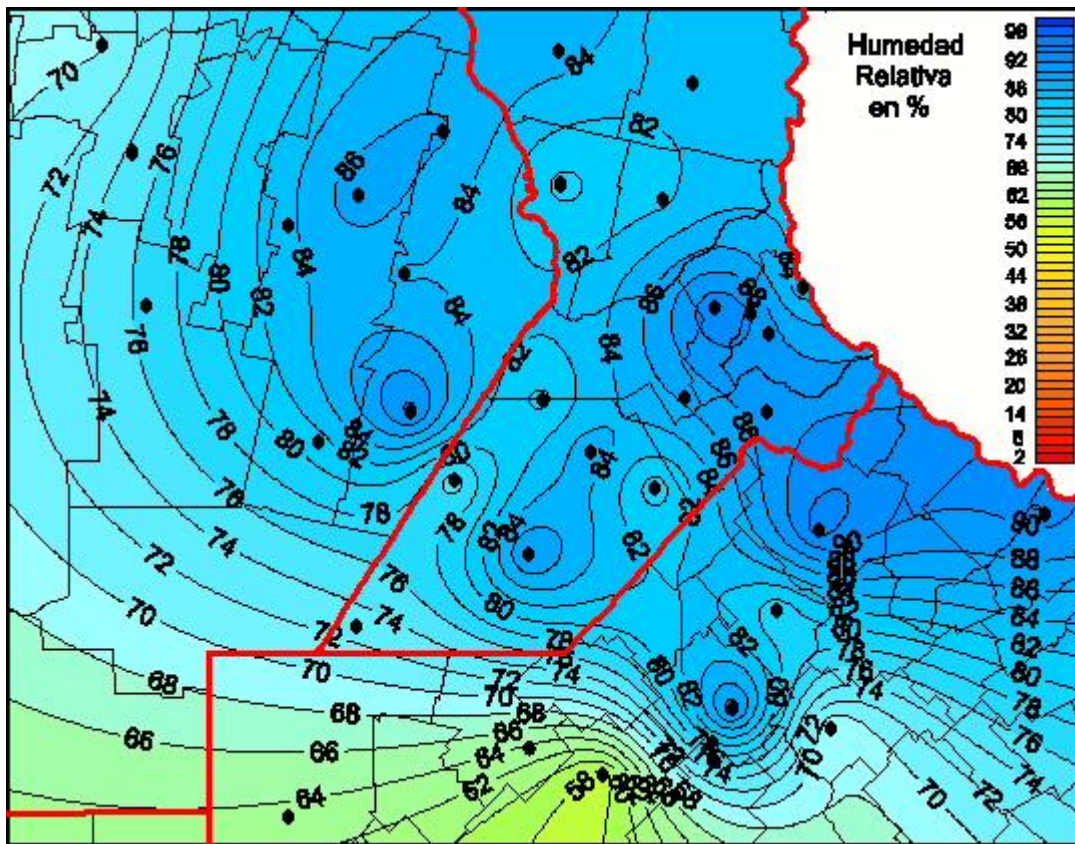

## Humedad Relativa

Mapa de humedad relativa de las últimas 24 horas.  
(Desde las 8:00AM hasta las 8:00AM). Se actualiza a las 10:00hs.