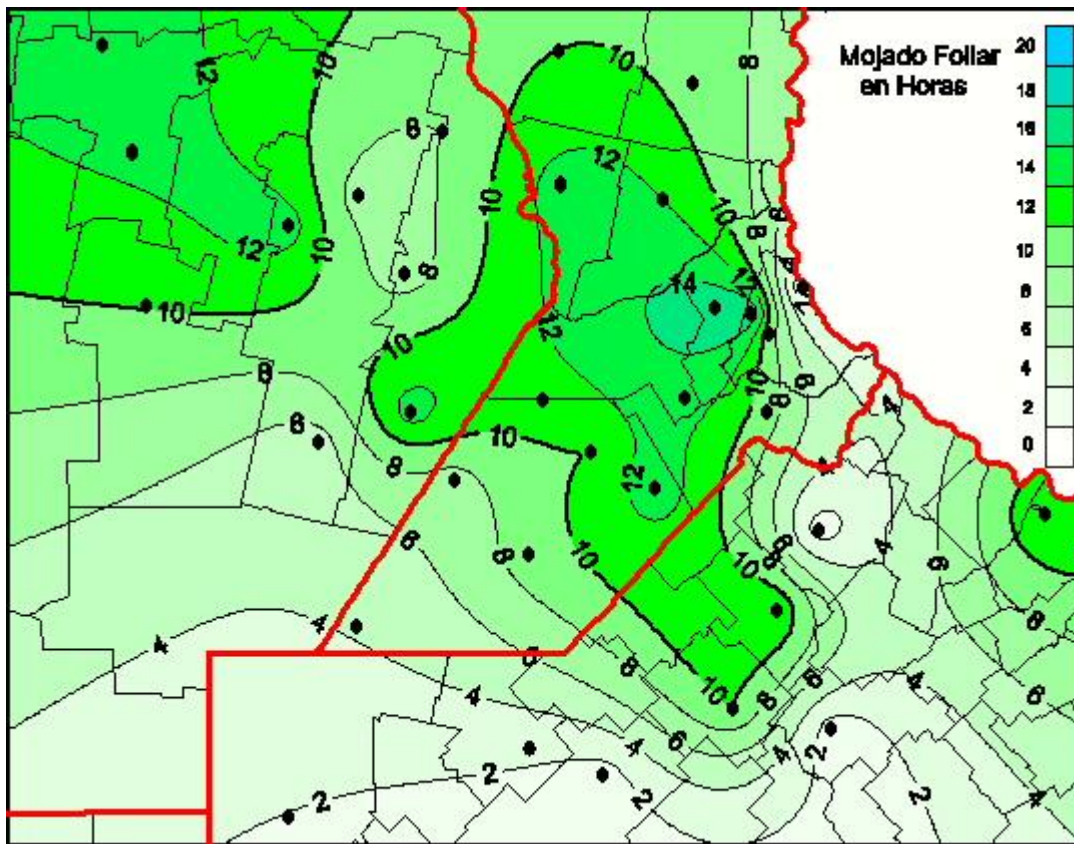

## Humedad de Hoja

Mapa de humedad de hoja de las las últimas 24 horas.  
(Desde las 8:00AM hasta las 8:00AM). Se actualiza a las 10:00hs.