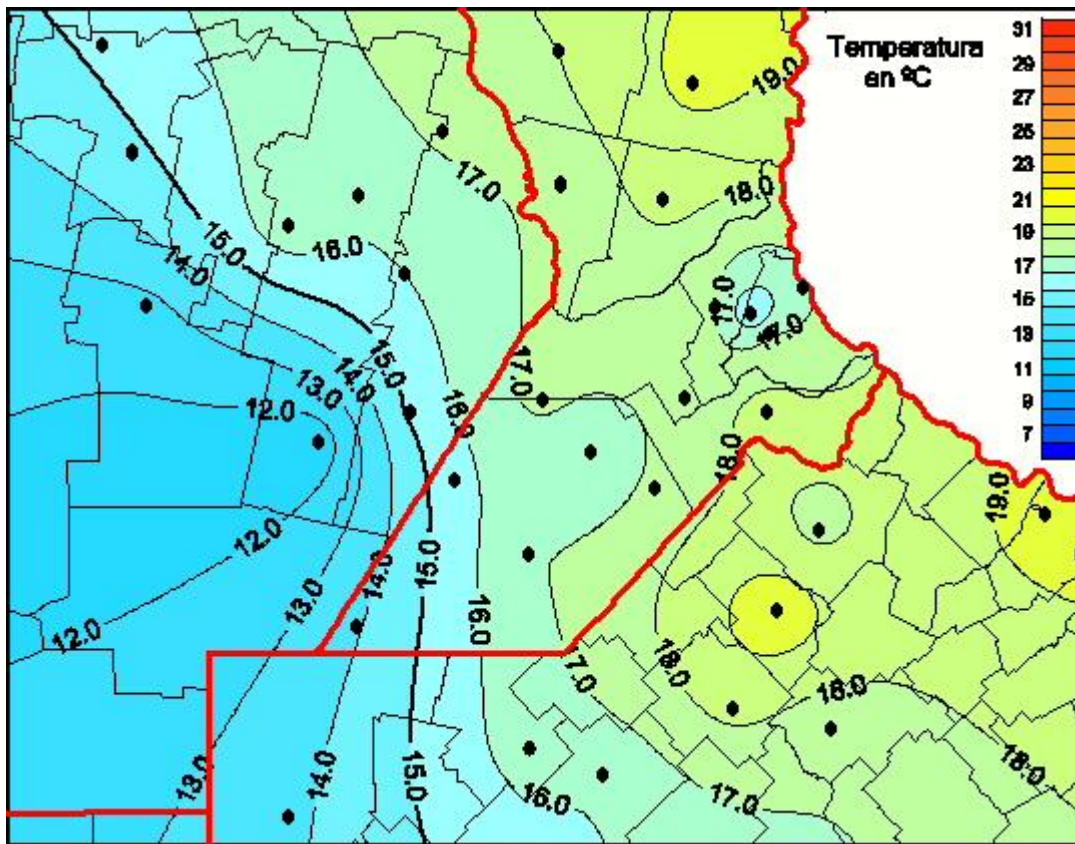

Temperaturas Medias

Mapa de temperaturas medias de las las últimas 72 horas.
(Desde las 8:00AM hasta las 8:00AM). Se actualiza a las 10:00hs.