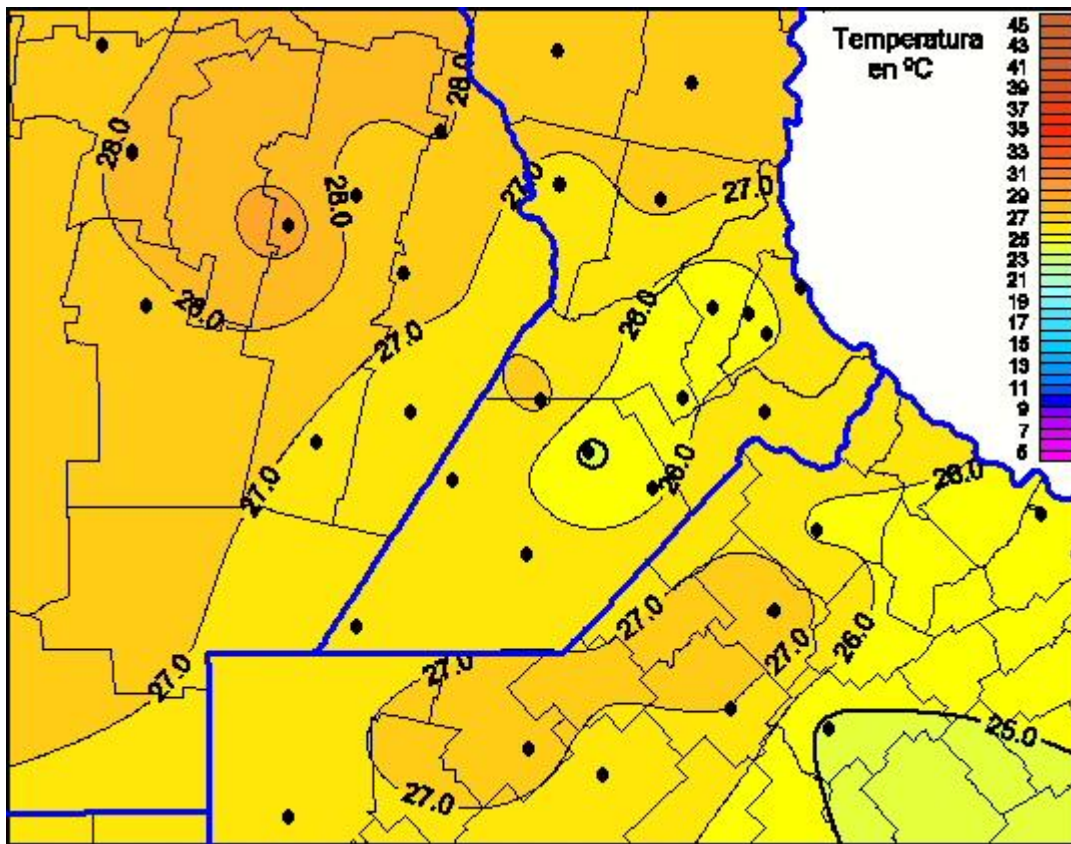

## Temperaturas Máximas

Mapa de temperaturas máximas de las últimas 72 horas.  
(Desde las 8:00AM hasta las 8:00AM). Se actualiza a las 10:00hs.