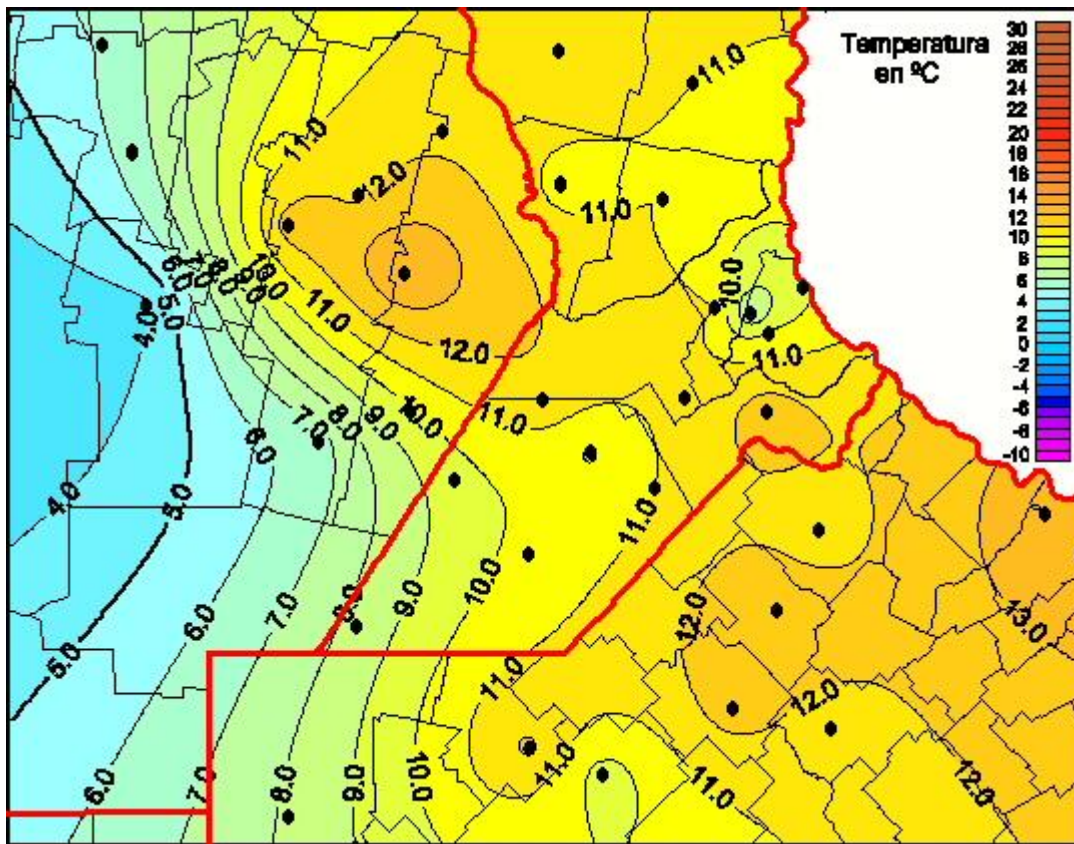

Temperaturas Mínimas

Mapa de temperaturas mínimas de las las últimas 72 horas.
(Desde las 8:00AM hasta las 8:00AM). Se actualiza a las 10:00hs.