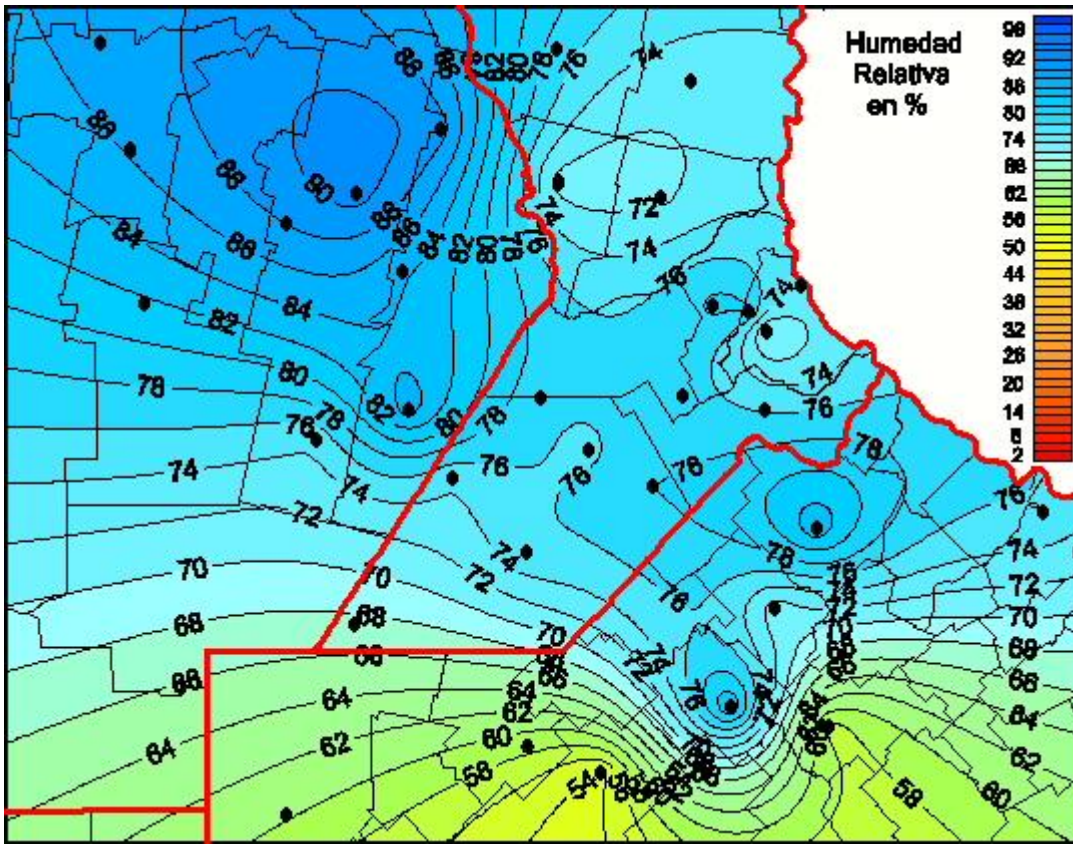

## Humedad Relativa

Mapa de humedad relativa de las últimas 72 horas.  
(Desde las 8:00AM hasta las 8:00AM). Se actualiza a las 10:00hs.