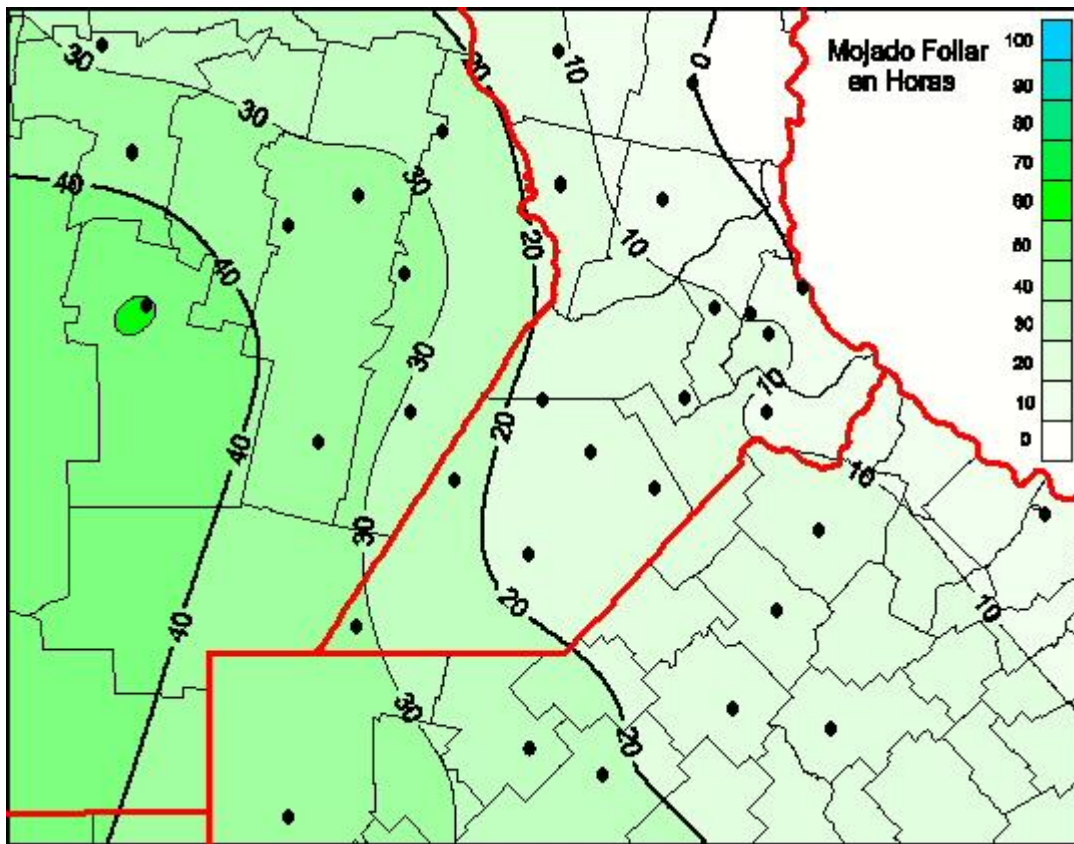

Humedad de Hoja

Mapa de humedad de hoja de las últimas 72 horas.
(Desde las 8:00AM hasta las 8:00AM). Se actualiza a las 10:00hs.