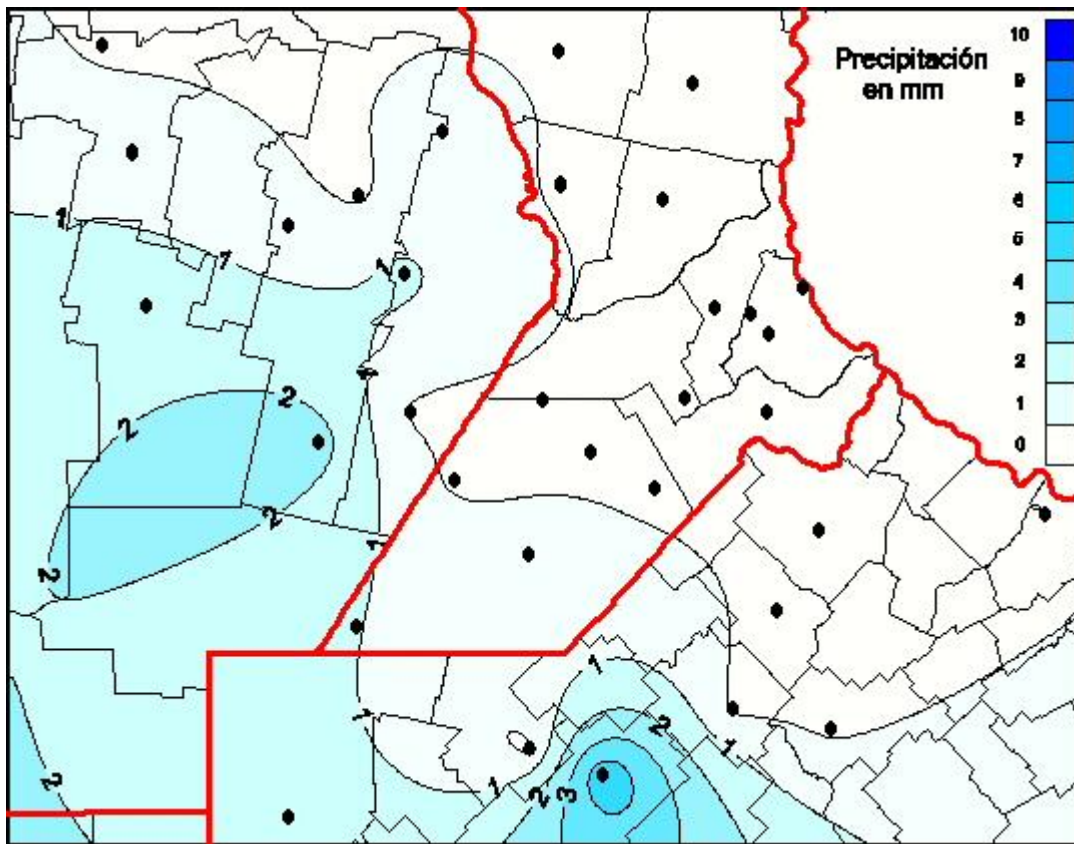

Lluvias

Mapa de precipitación acumulada en las últimas 24 horas.
(Desde las 8:00AM hasta las 8:00AM). Se actualiza a las 10:00hs.