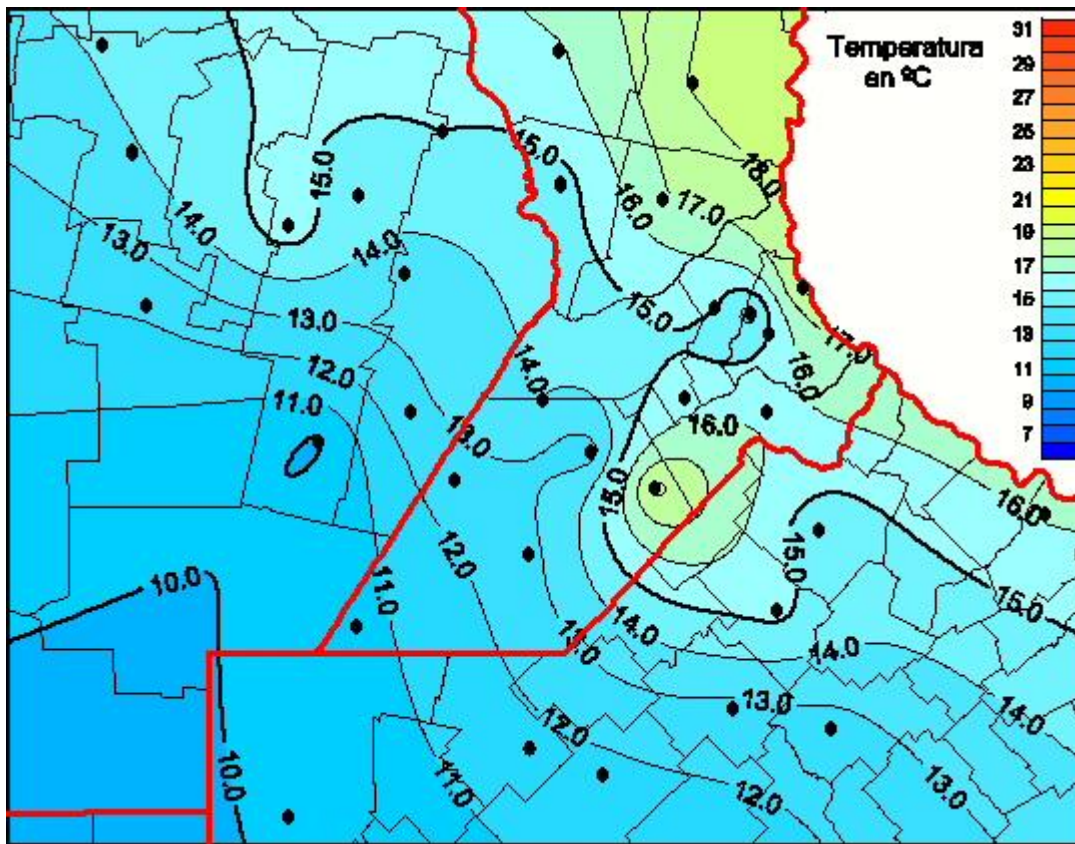

## Temperaturas Medias

Mapa de temperaturas medias de las las últimas 24 horas.  
(Desde las 8:00AM hasta las 8:00AM). Se actualiza a las 10:00hs.