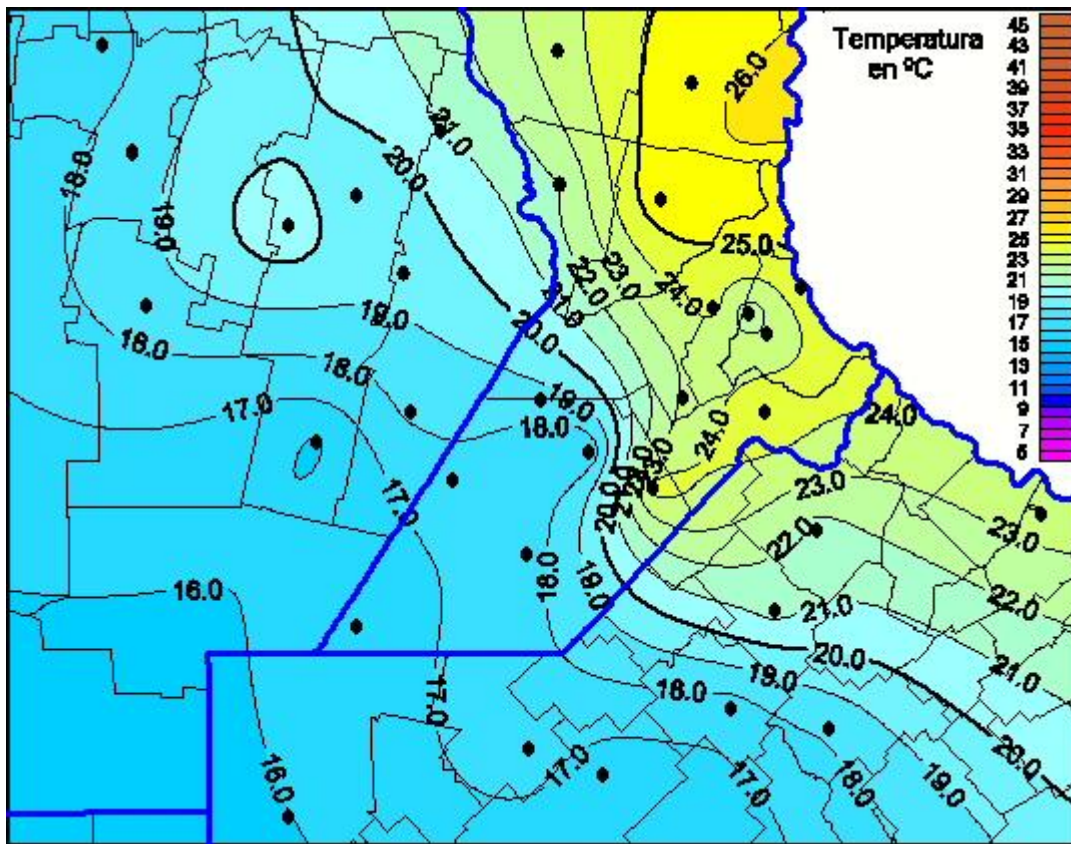

## Temperaturas Máximas

Mapa de temperaturas máximas de las las últimas 24 horas.  
(Desde las 8:00AM hasta las 8:00AM). Se actualiza a las 10:00hs.