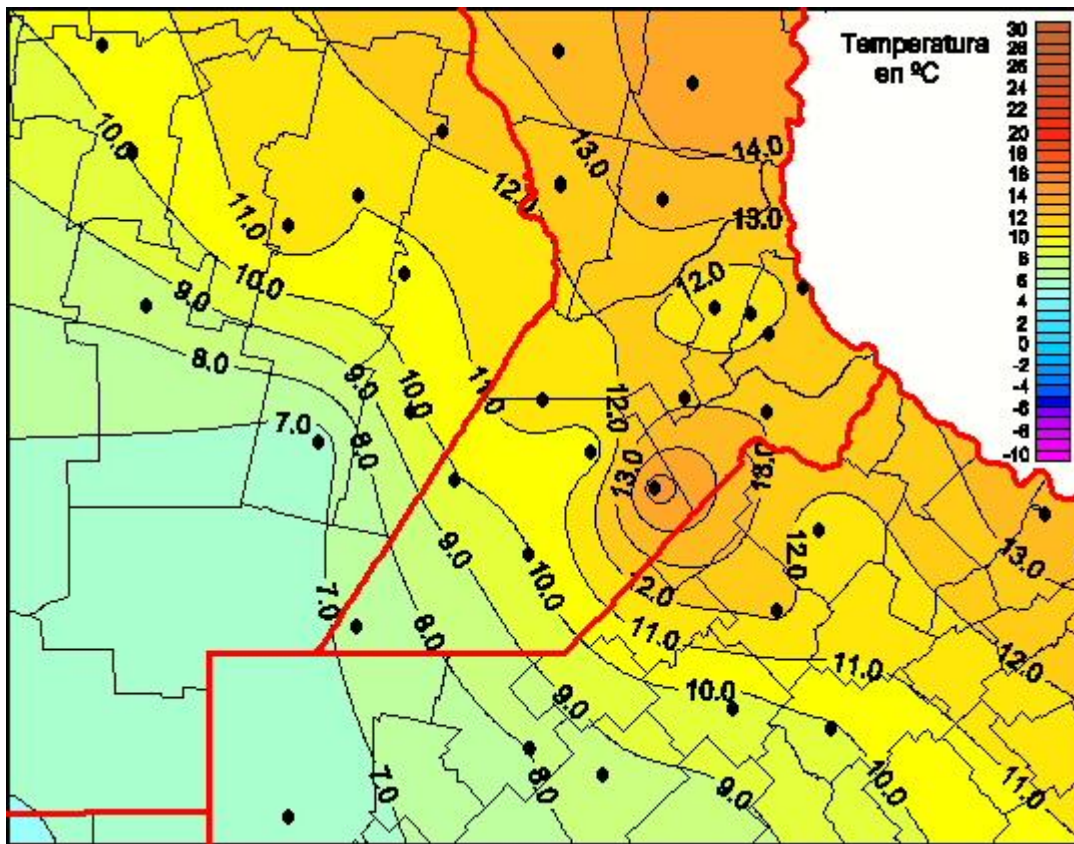

Temperaturas Mínimas

Mapa de temperaturas mínimas de las las últimas 24 horas.
(Desde las 8:00AM hasta las 8:00AM). Se actualiza a las 10:00hs.