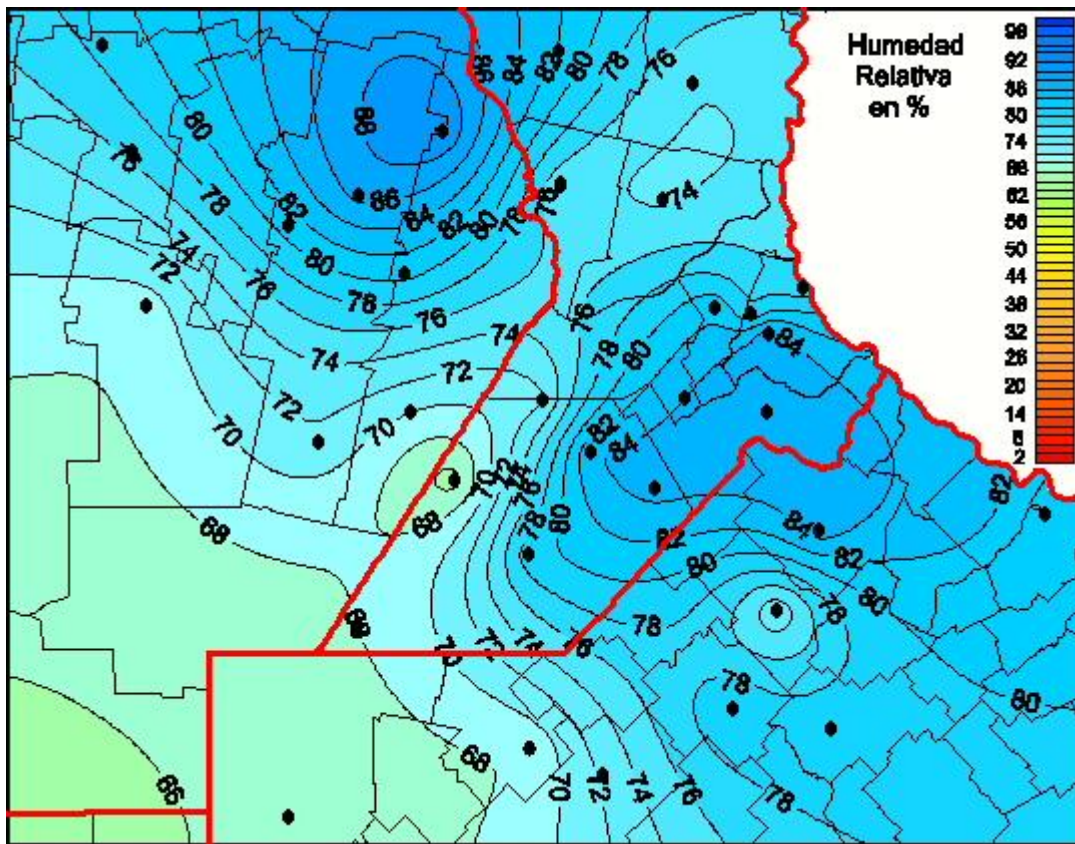

Humedad Relativa

Mapa de humedad relativa de las las últimas 24 horas.
(Desde las 8:00AM hasta las 8:00AM). Se actualiza a las 10:00hs.