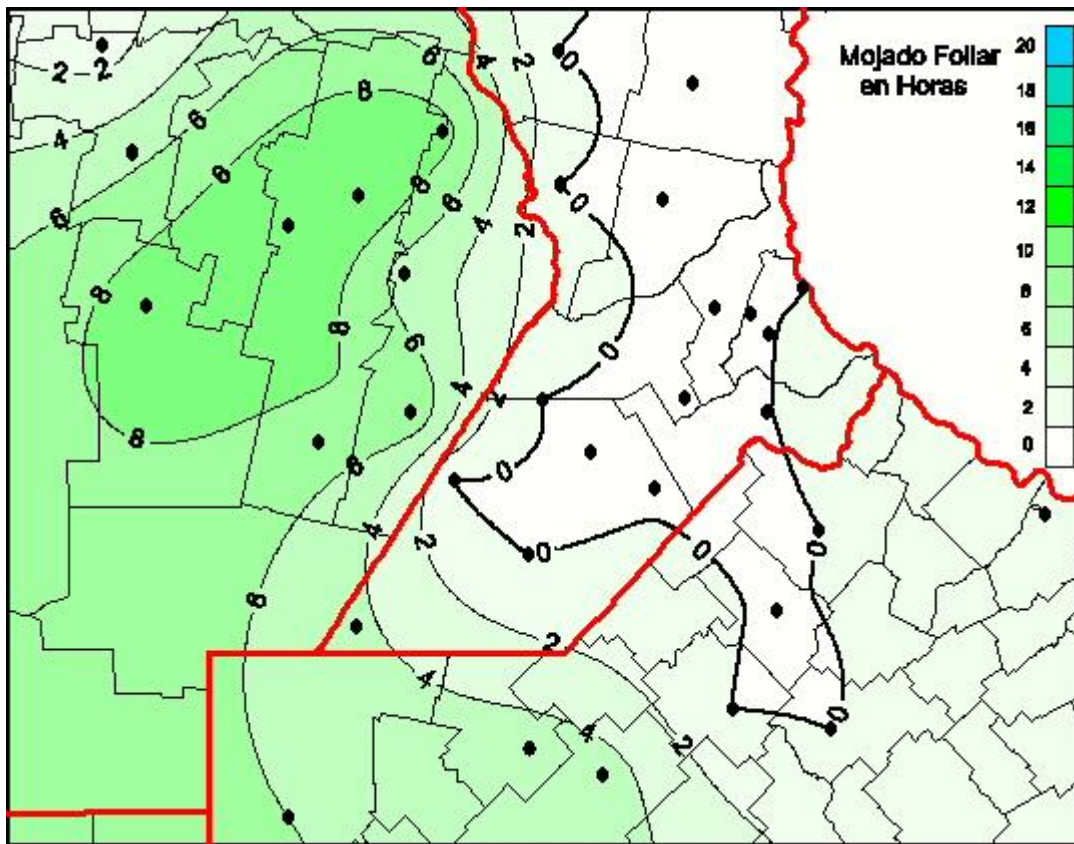

# Humedad de Hoja

Mapa de humedad de hoja de las últimas 24 horas.  
(Desde las 8:00AM hasta las 8:00AM). Se actualiza a las 10:00hs.