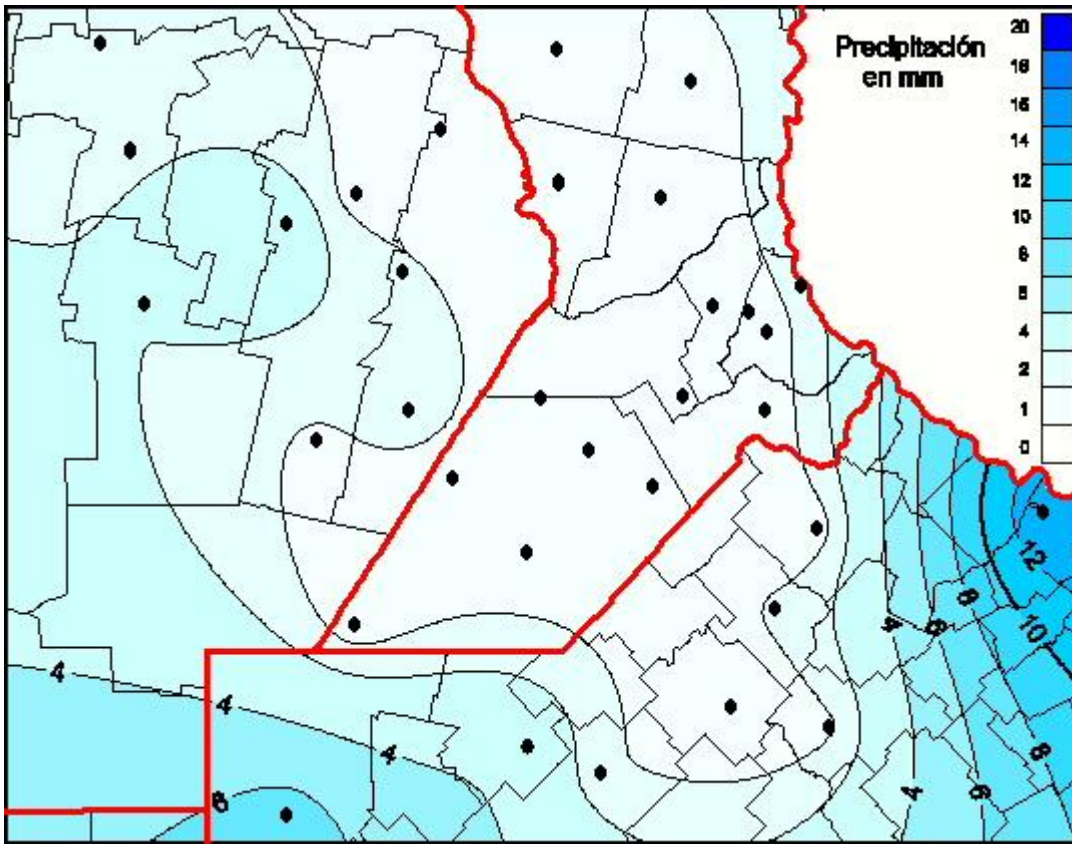

Lluvias

Mapa de precipitación acumulada en las últimas 24 horas.
(Desde las 8:00AM hasta las 8:00AM). Se actualiza a las 10:00hs.