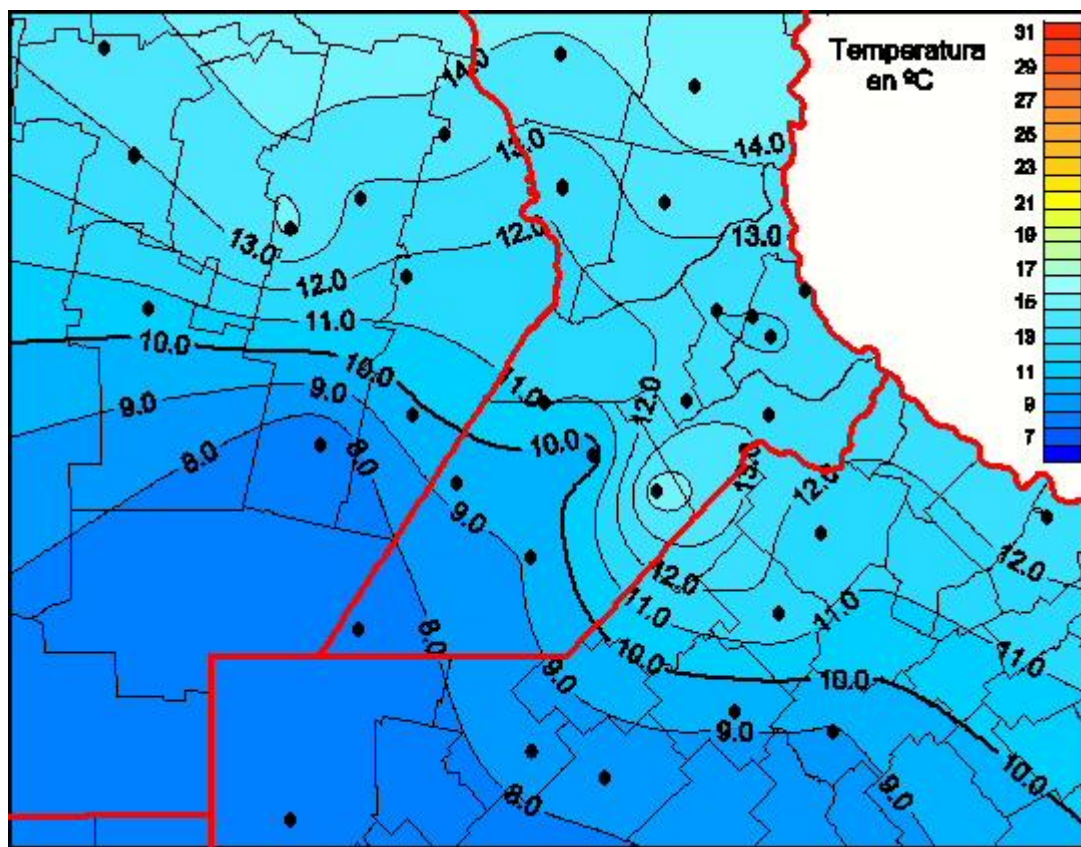

Temperaturas Medias

Mapa de temperaturas medias de las últimas 24 horas.
(Desde las 8:00AM hasta las 8:00AM). Se actualiza a las 10:00hs.