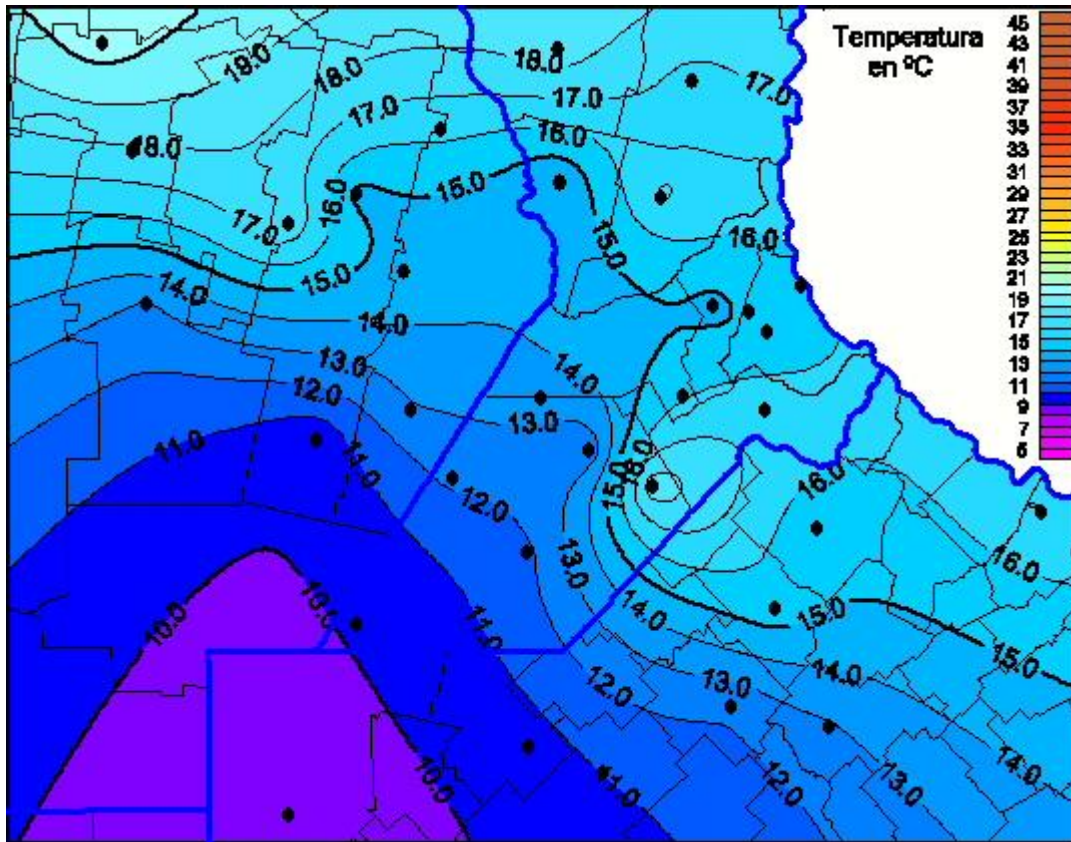

Temperaturas Máximas

Mapa de temperaturas máximas de las últimas 24 horas.
(Desde las 8:00AM hasta las 8:00AM). Se actualiza a las 10:00hs.