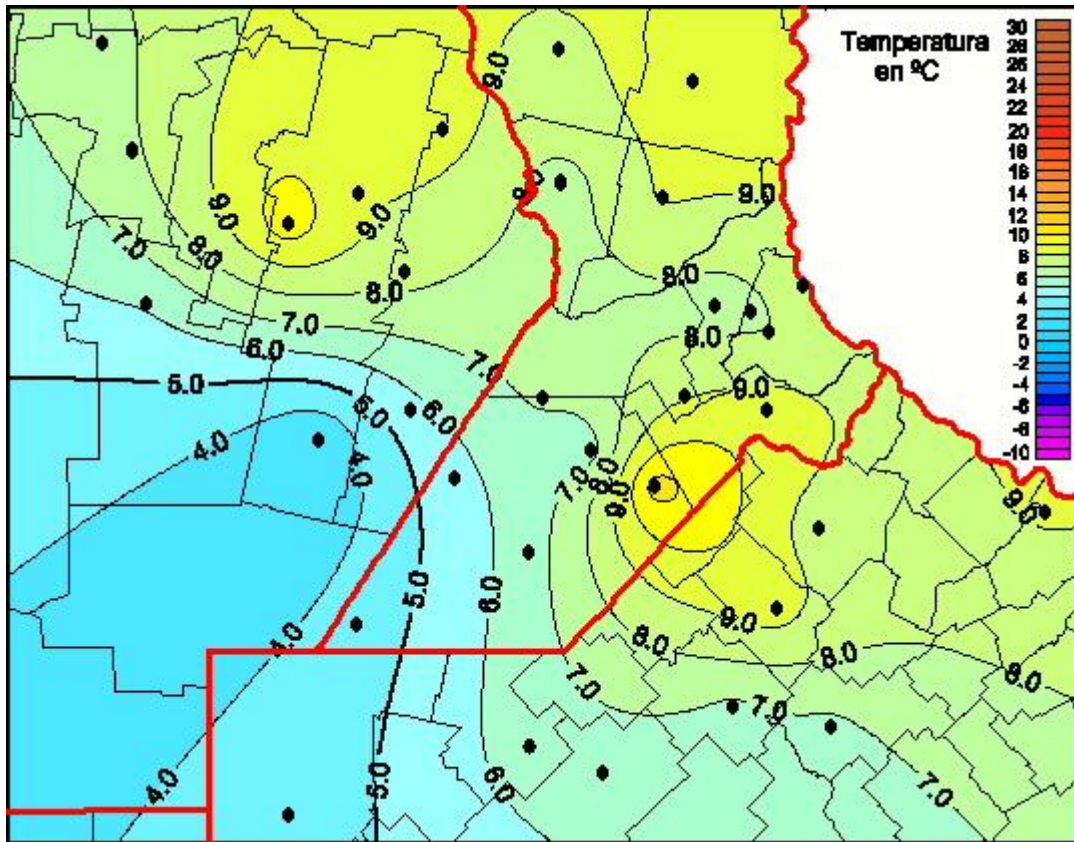

## Temperaturas Mínimas

Mapa de temperaturas mínimas de las las últimas 24 horas.  
(Desde las 8:00AM hasta las 8:00AM). Se actualiza a las 10:00hs.