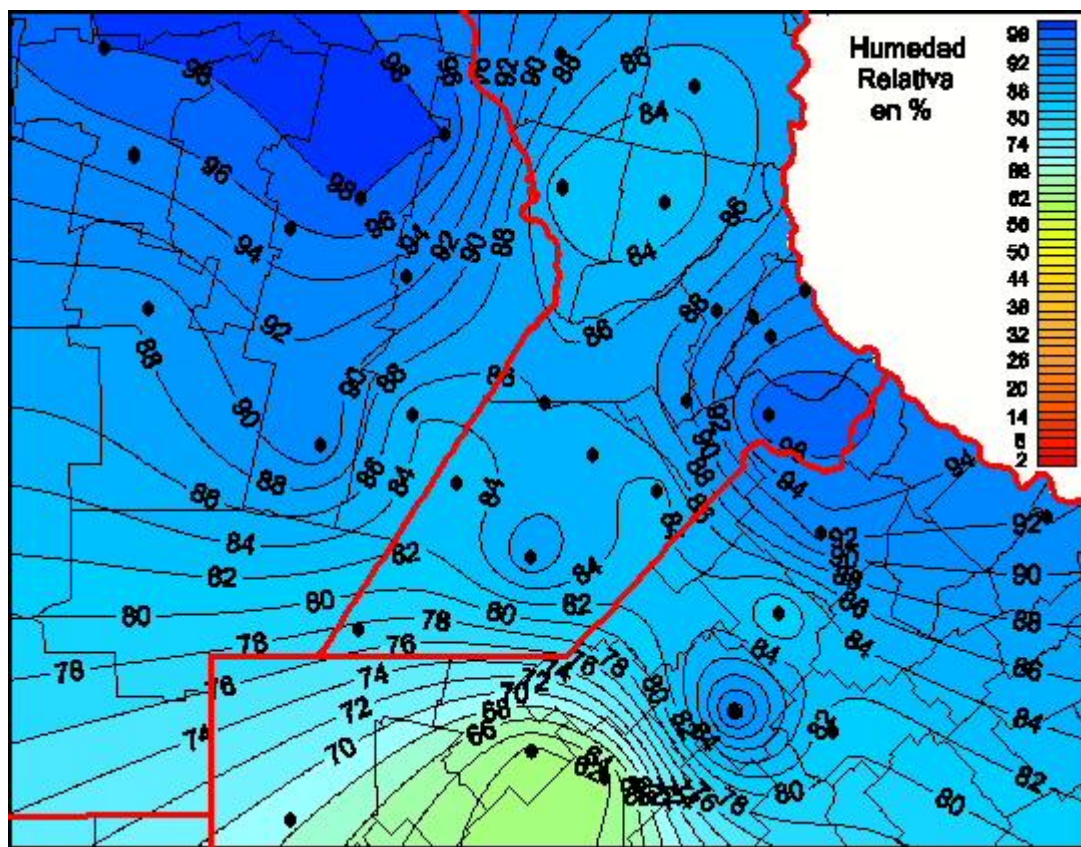

## Humedad Relativa

Mapa de humedad relativa de las las últimas 24 horas.  
(Desde las 8:00AM hasta las 8:00AM). Se actualiza a las 10:00hs.