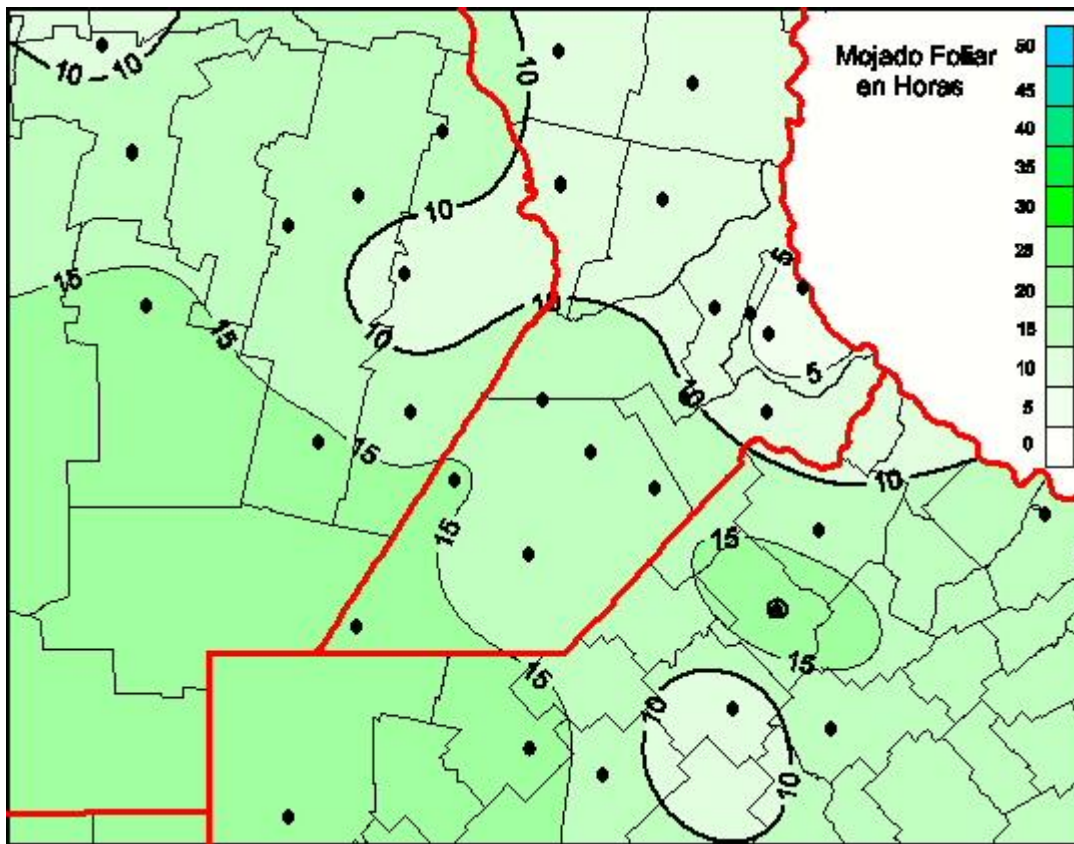

Humedad de Hoja

Mapa de humedad de hoja de las últimas 24 horas.
(Desde las 8:00AM hasta las 8:00AM). Se actualiza a las 10:00hs.