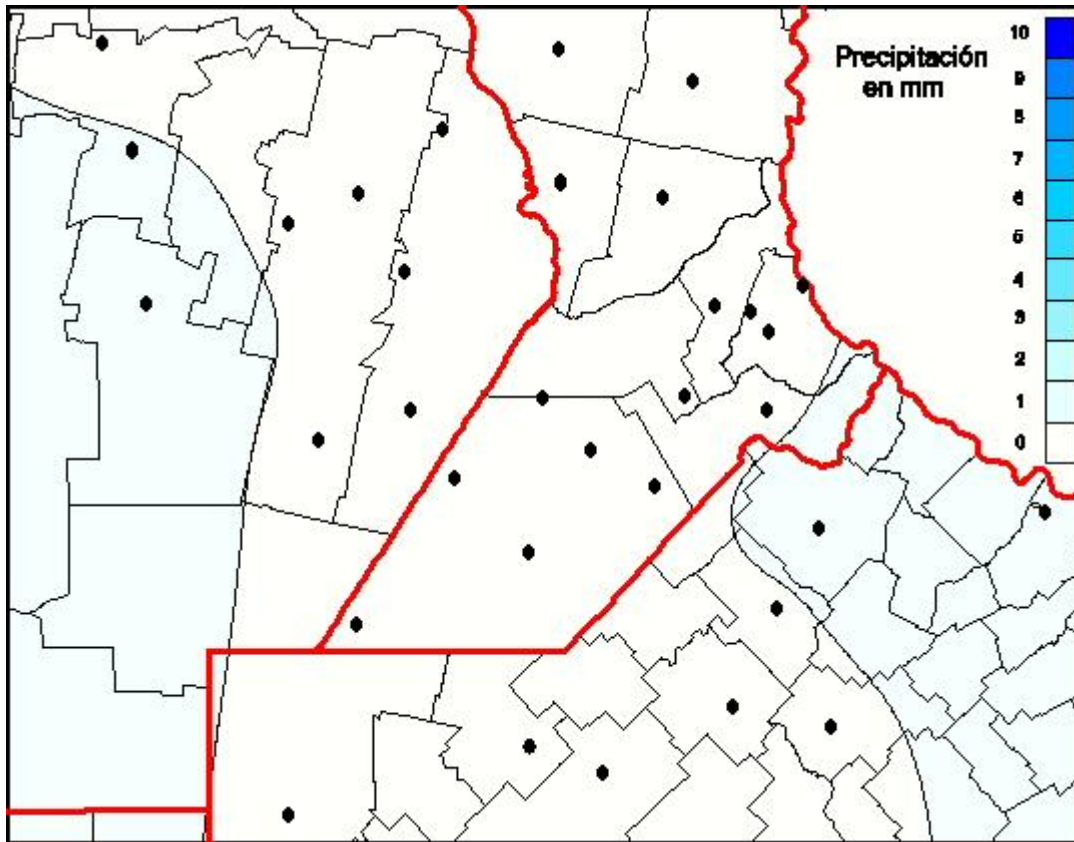

## Lluvias

Mapa de precipitación acumulada en las últimas 24 horas.  
(Desde las 8:00AM hasta las 8:00AM). Se actualiza a las 10:00hs.