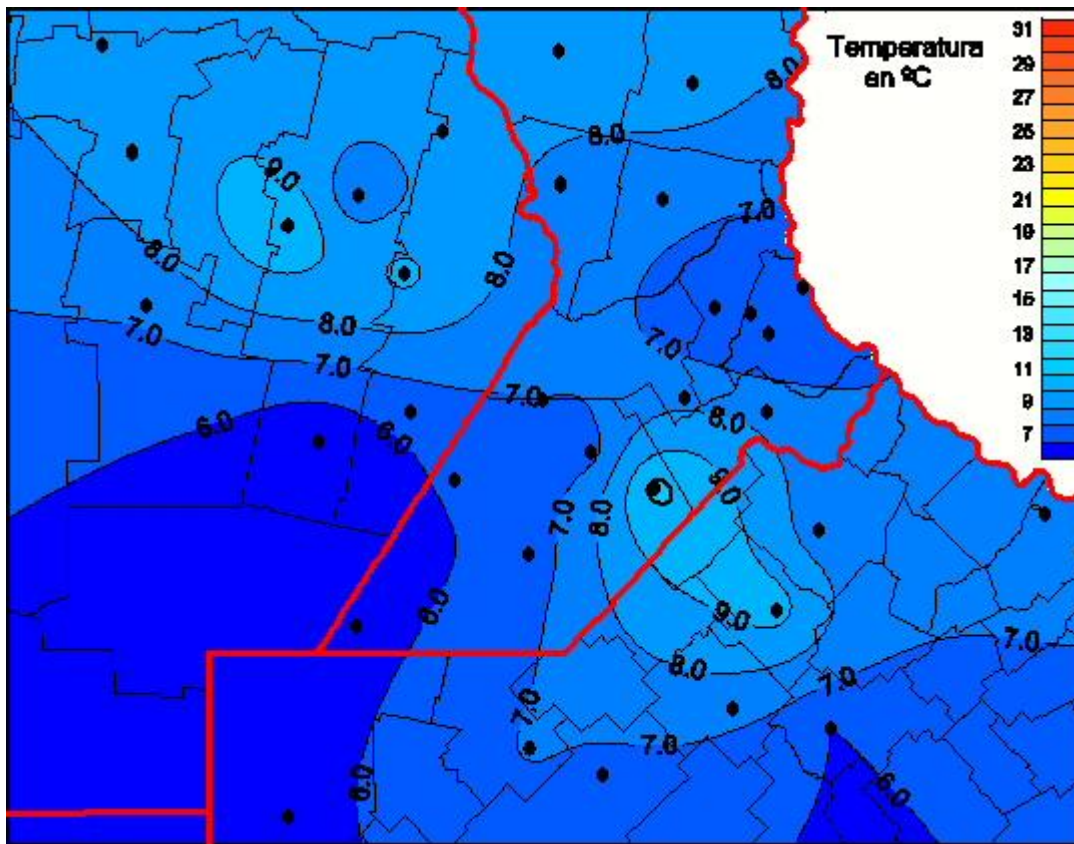

Temperaturas Medias

Mapa de temperaturas medias de las últimas 24 horas.
(Desde las 8:00AM hasta las 8:00AM). Se actualiza a las 10:00hs.