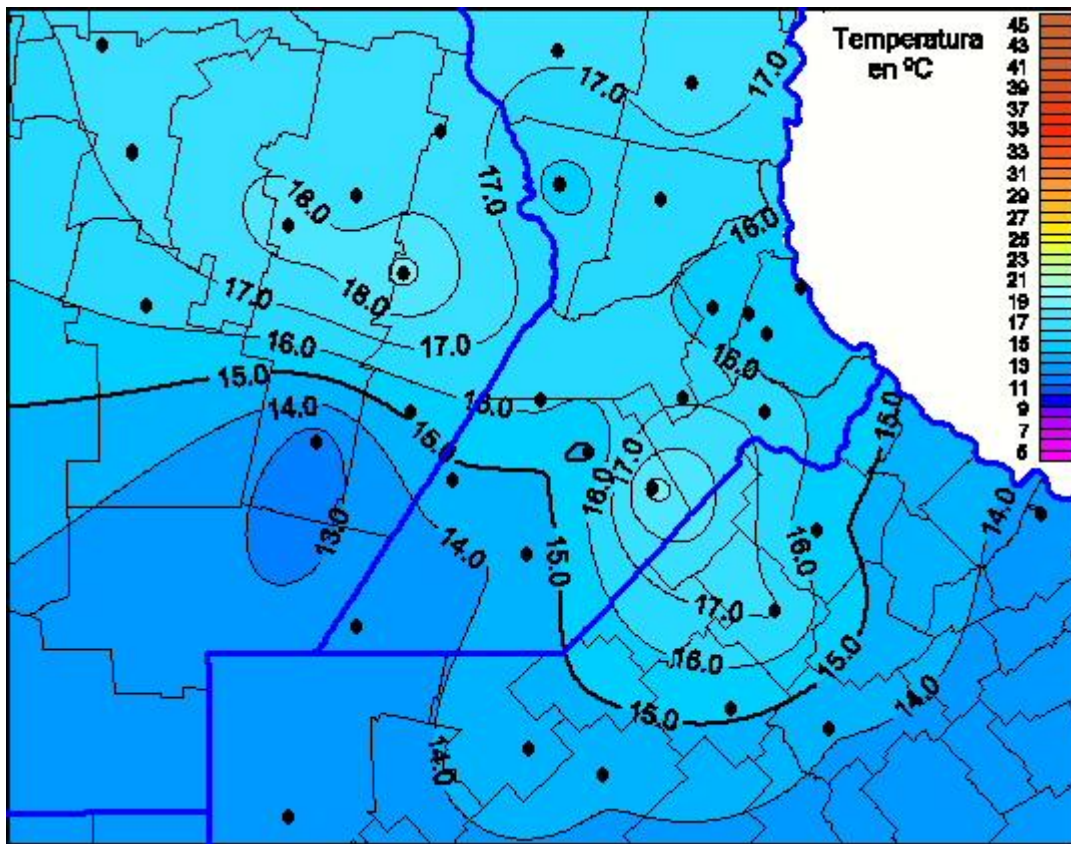

## Temperaturas Máximas

Mapa de temperaturas máximas de las últimas 24 horas.  
(Desde las 8:00AM hasta las 8:00AM). Se actualiza a las 10:00hs.