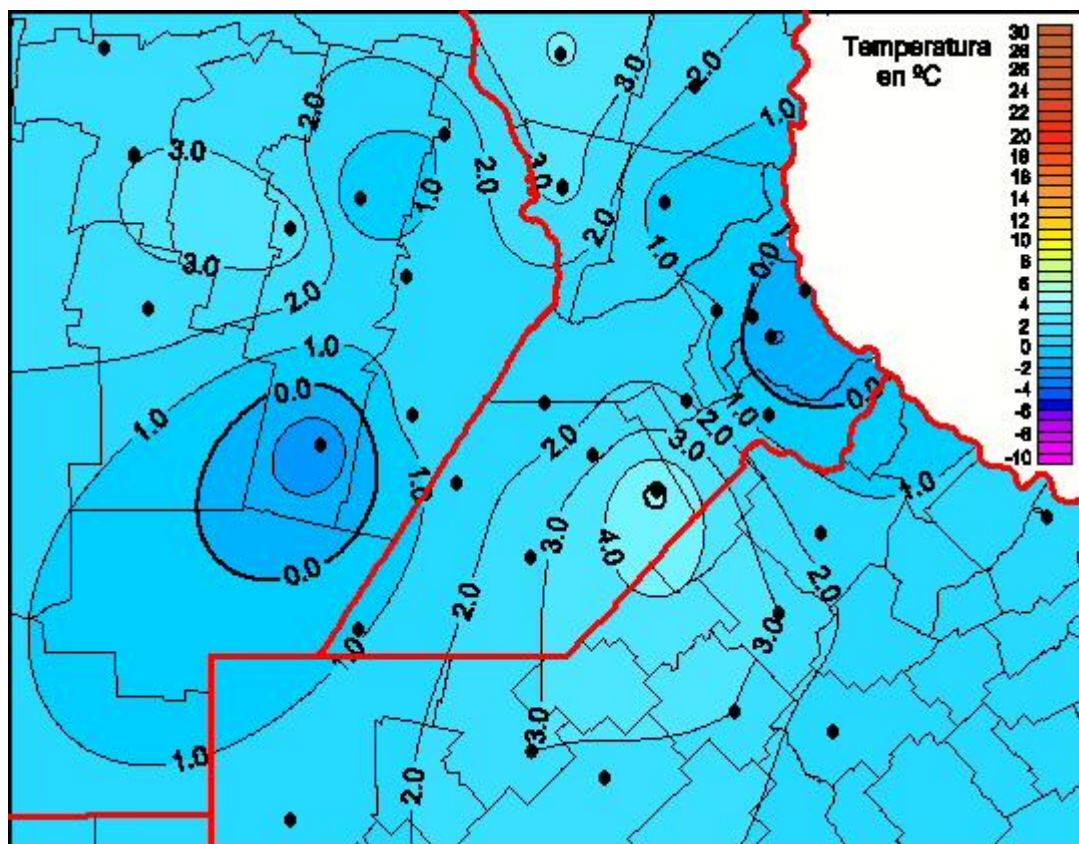

## Temperaturas Mínimas

Mapa de temperaturas mínimas de las las últimas 24 horas.  
(Desde las 8:00AM hasta las 8:00AM). Se actualiza a las 10:00hs.