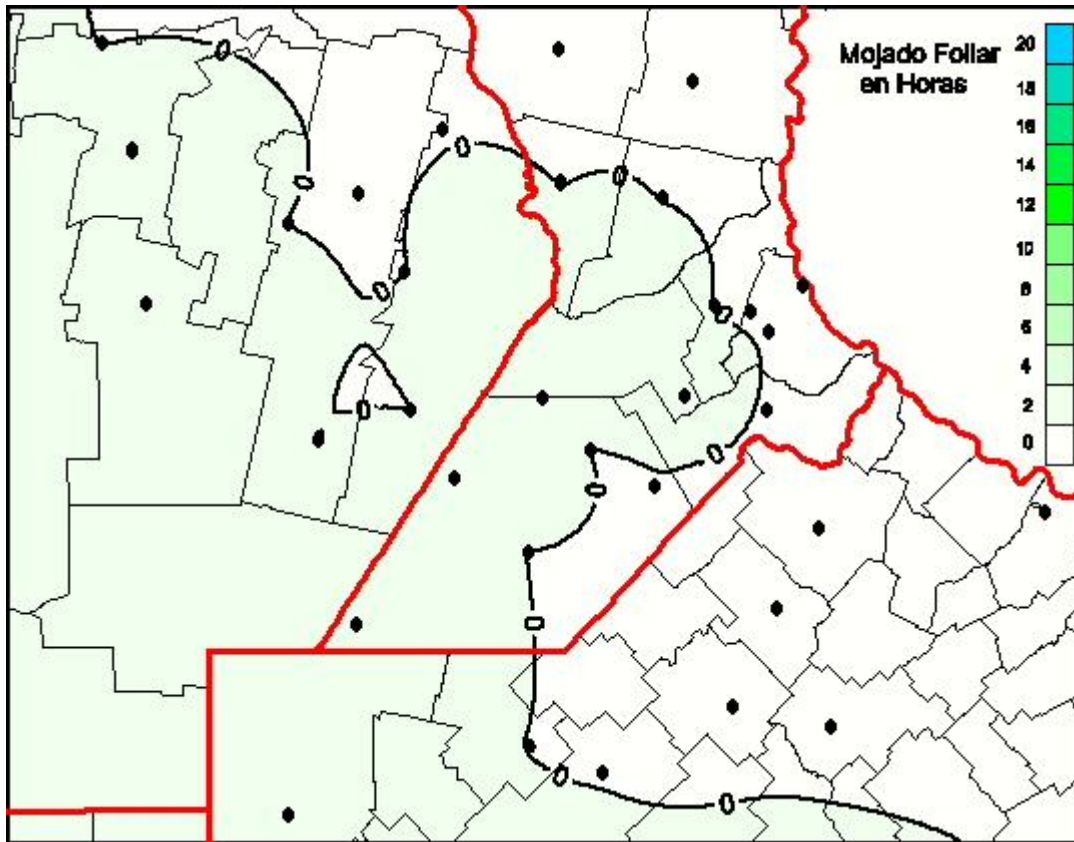

Humedad de Hoja

Mapa de humedad de hoja de las las últimas 24 horas.
(Desde las 8:00AM hasta las 8:00AM). Se actualiza a las 10:00hs.

BOLSA
DE COMERCIO
DE ROSARIO

www.facebook.com/BCROficial

twitter.com/bcrgrensa