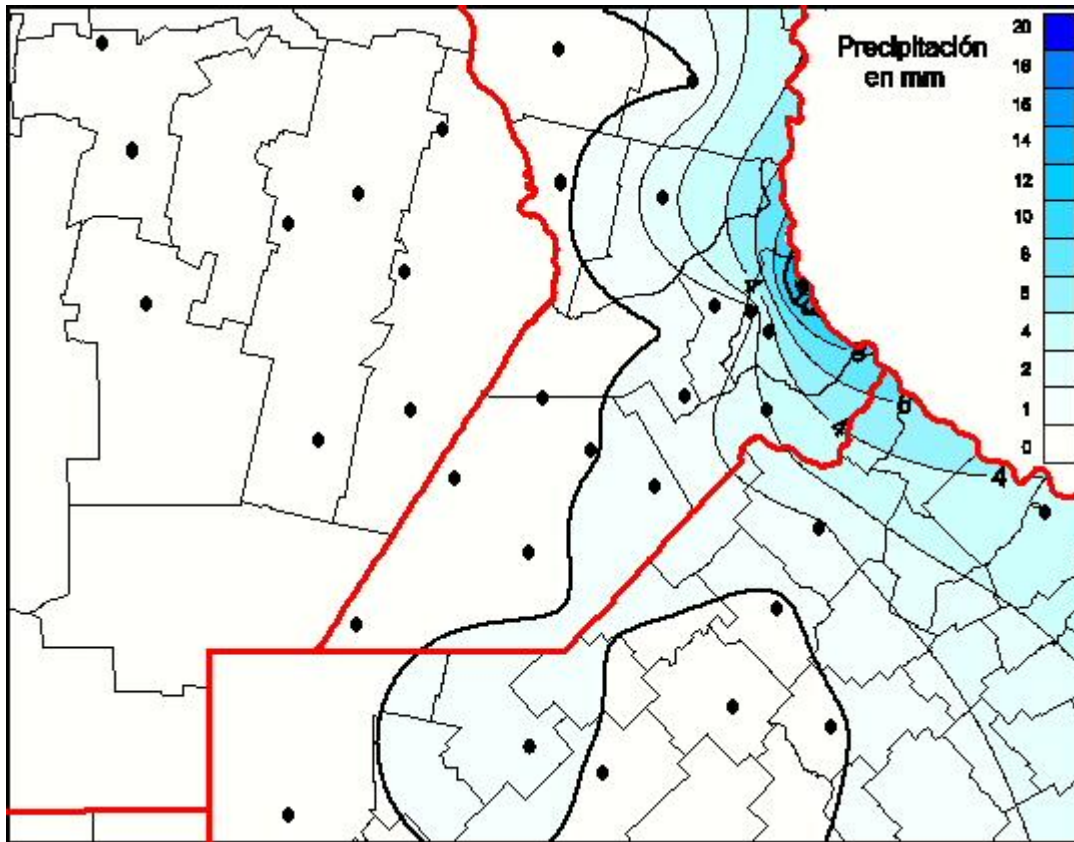

# Lluvias

Mapa de precipitación acumulada en las últimas 96 horas.  
(Desde las 8:00AM hasta las 8:00AM). Se actualiza a las 10:00hs.