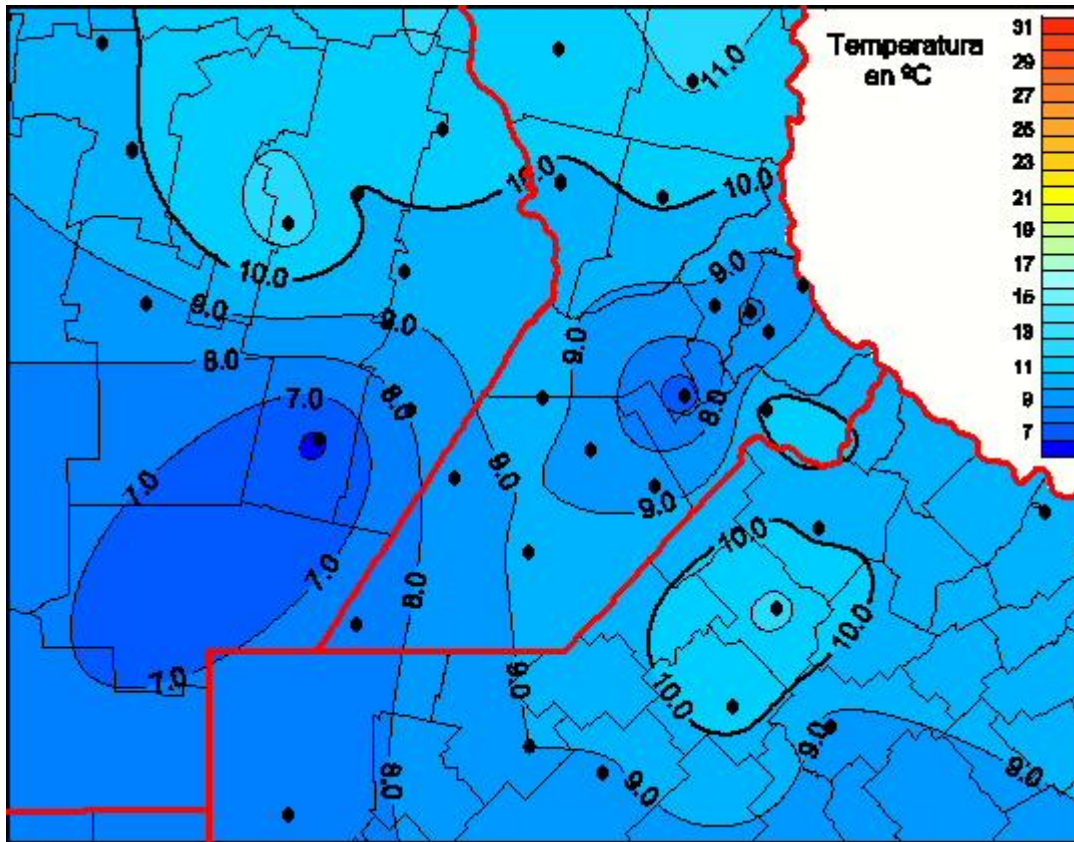

## Temperaturas Medias

Mapa de temperaturas medias de las últimas 96 horas.  
(Desde las 8:00AM hasta las 8:00AM). Se actualiza a las 10:00hs.