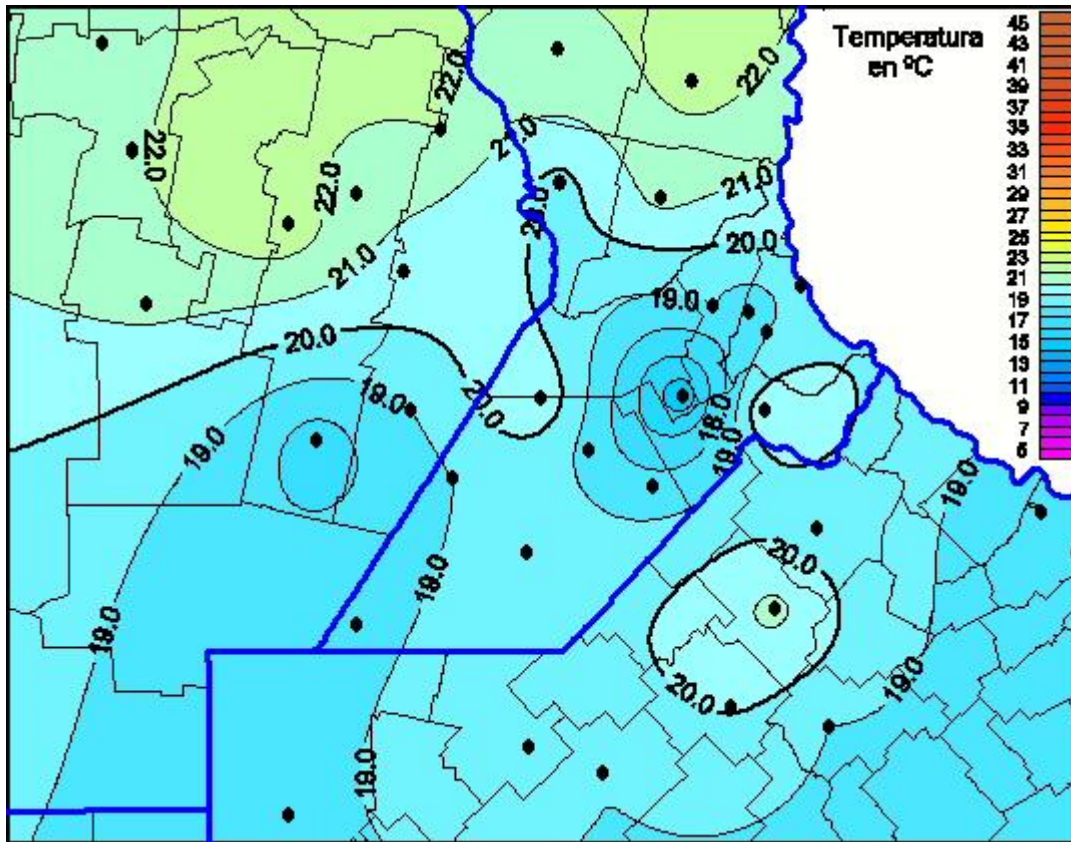

Temperaturas Máximas

Mapa de temperaturas máximas de las últimas 96 horas.
(Desde las 8:00AM hasta las 8:00AM). Se actualiza a las 10:00hs.