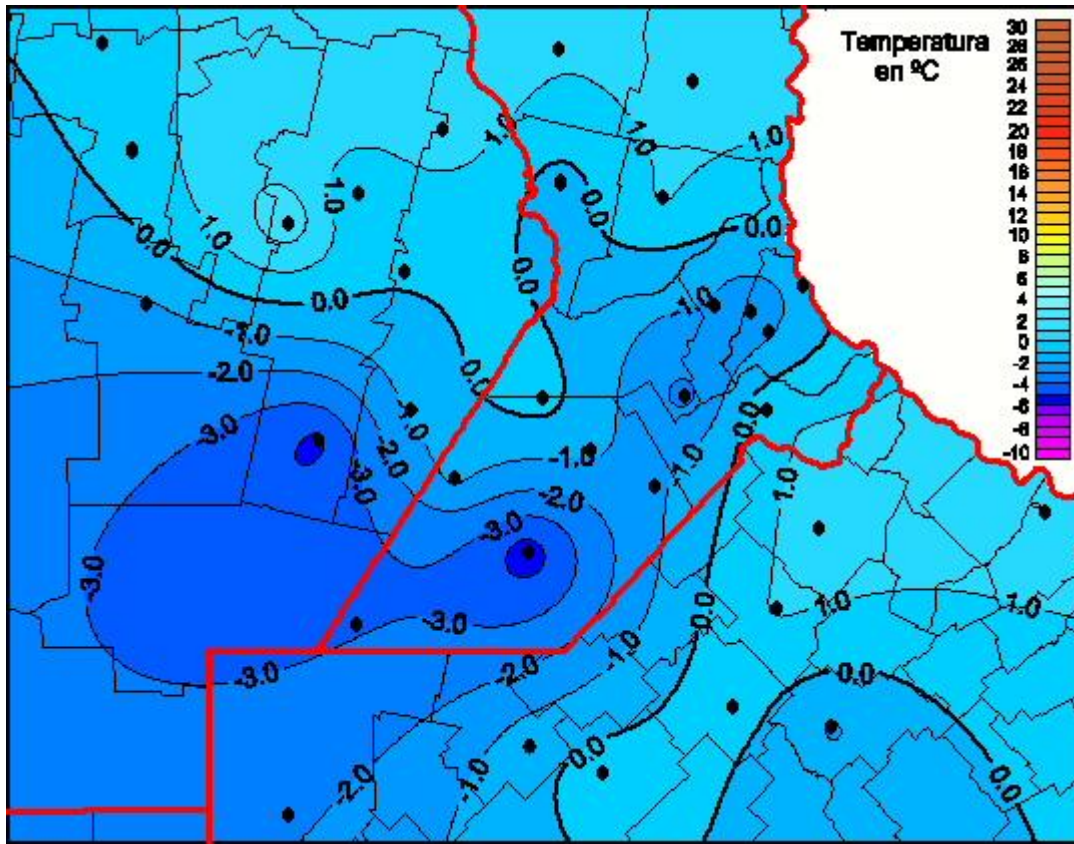

Temperaturas Mínimas

Mapa de temperaturas mínimas de las las últimas 96 horas.
(Desde las 8:00AM hasta las 8:00AM). Se actualiza a las 10:00hs.