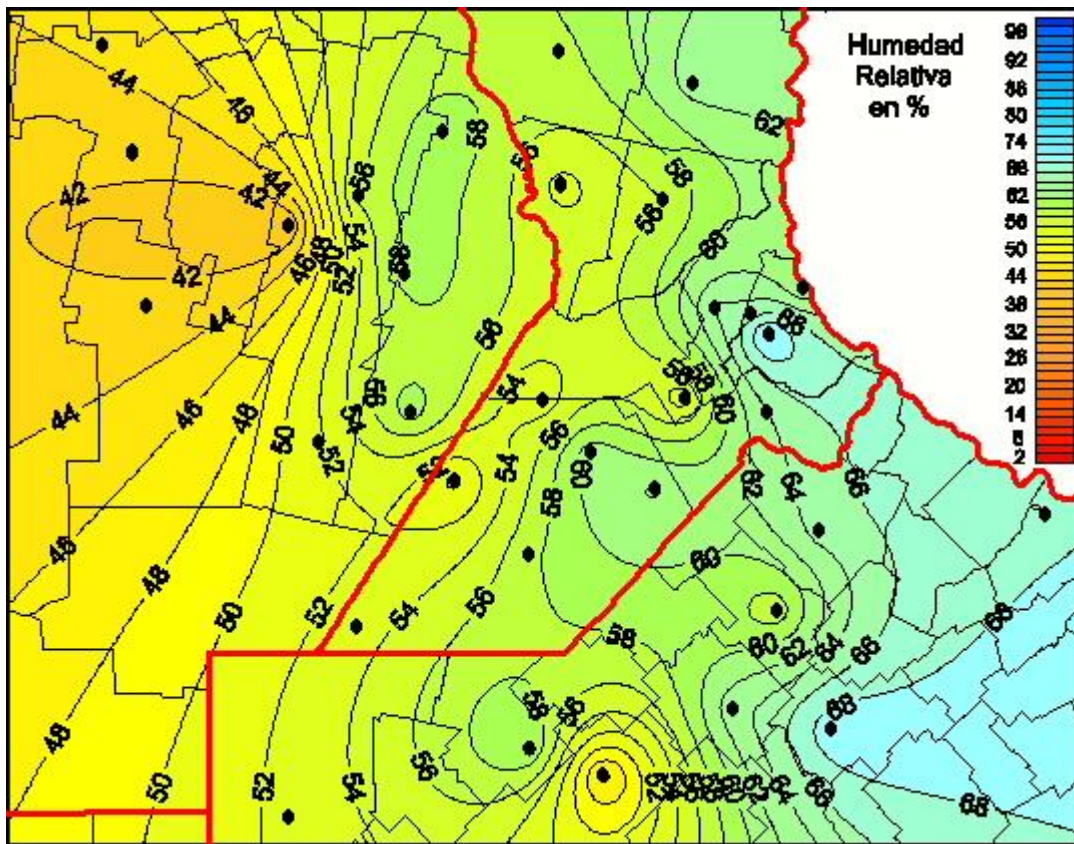

Humedad Relativa

Mapa de humedad relativa de las últimas 96 horas.
(Desde las 8:00AM hasta las 8:00AM). Se actualiza a las 10:00hs.