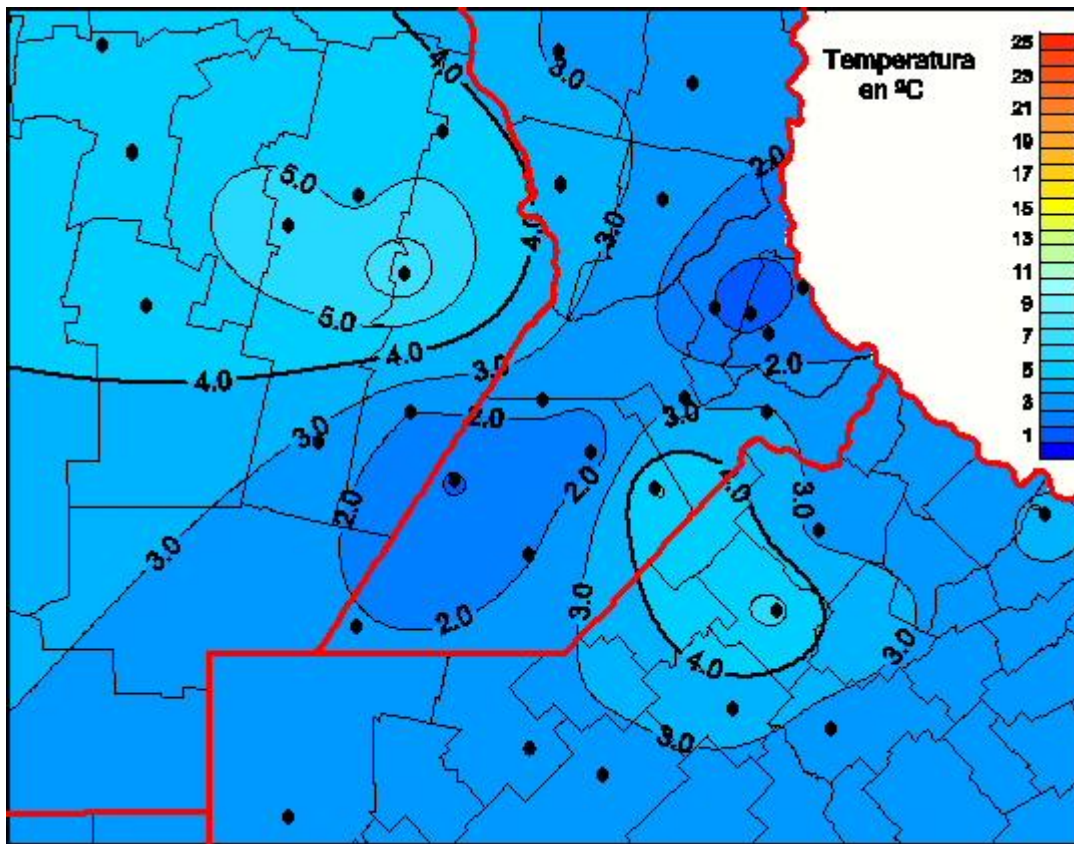

Temperaturas Medias

Mapa de temperaturas medias de las las últimas 24 horas.
(Desde las 8:00AM hasta las 8:00AM). Se actualiza a las 10:00hs.