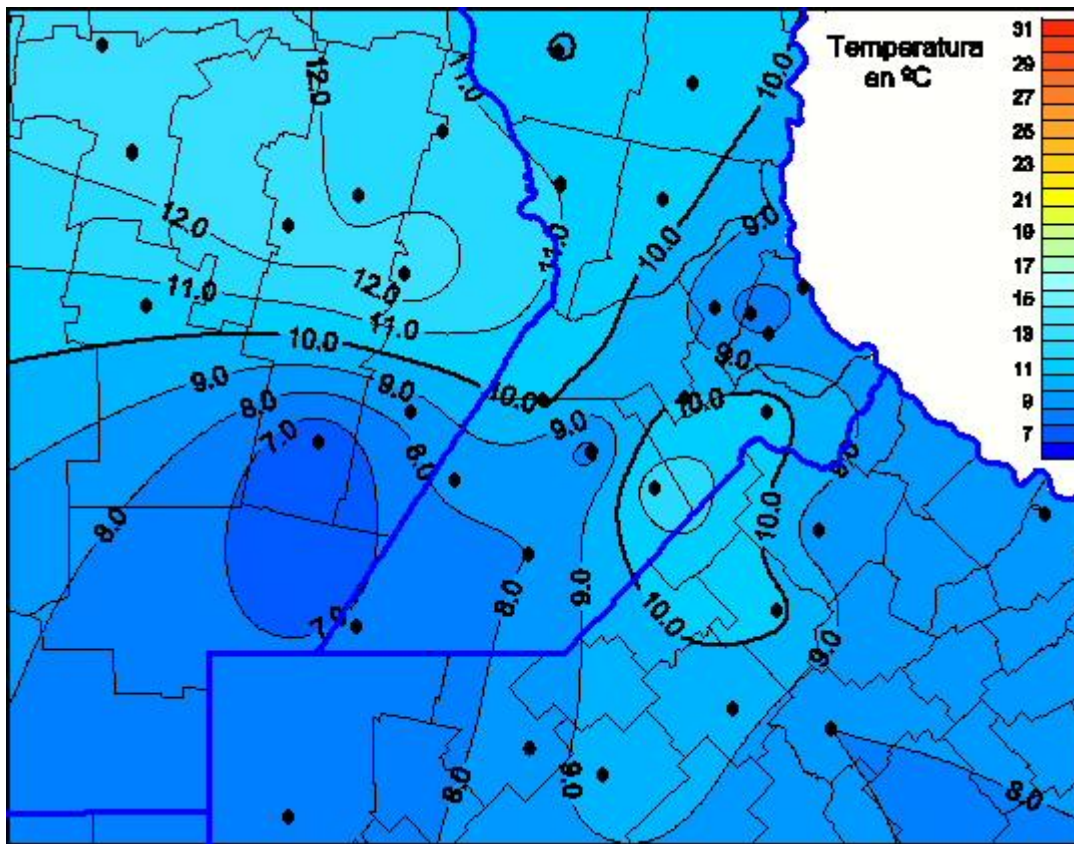

Temperaturas Máximas

Mapa de temperaturas máximas de las últimas 24 horas.
(Desde las 8:00AM hasta las 8:00AM). Se actualiza a las 10:00hs.