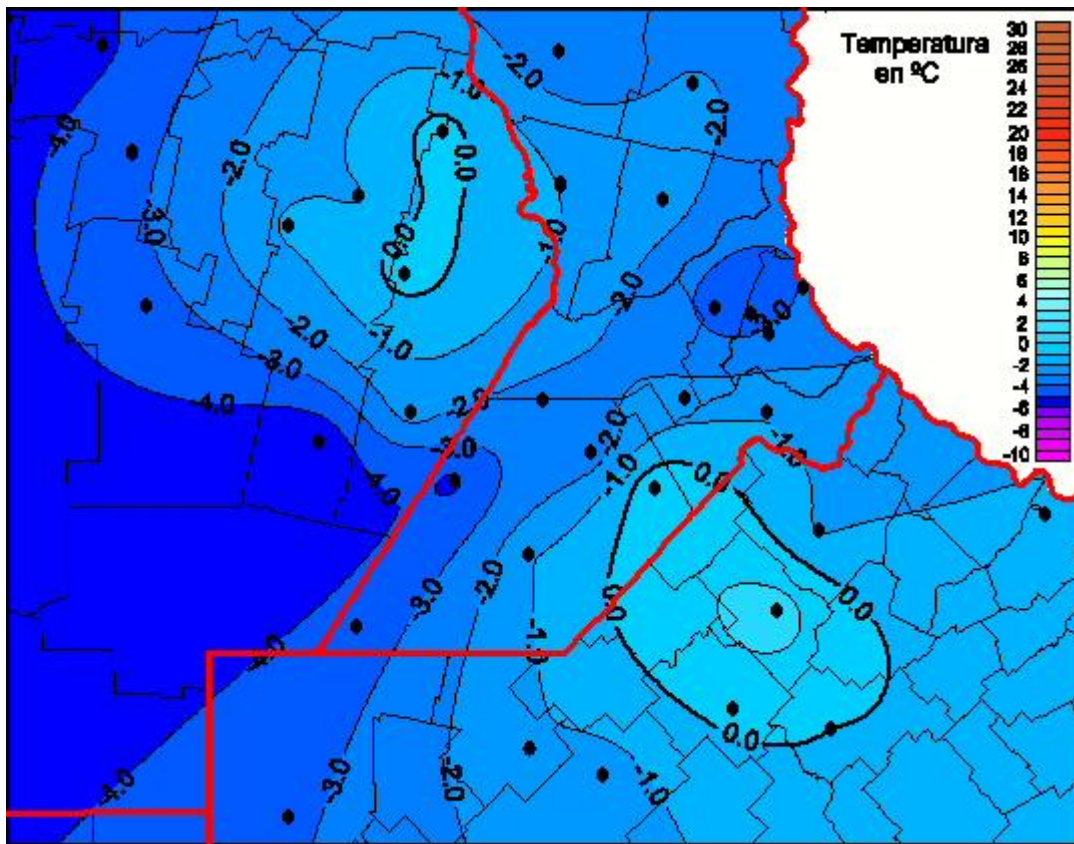

## Temperaturas Mínimas

Mapa de temperaturas mínimas de las las últimas 24 horas.  
(Desde las 8:00AM hasta las 8:00AM). Se actualiza a las 10:00hs.