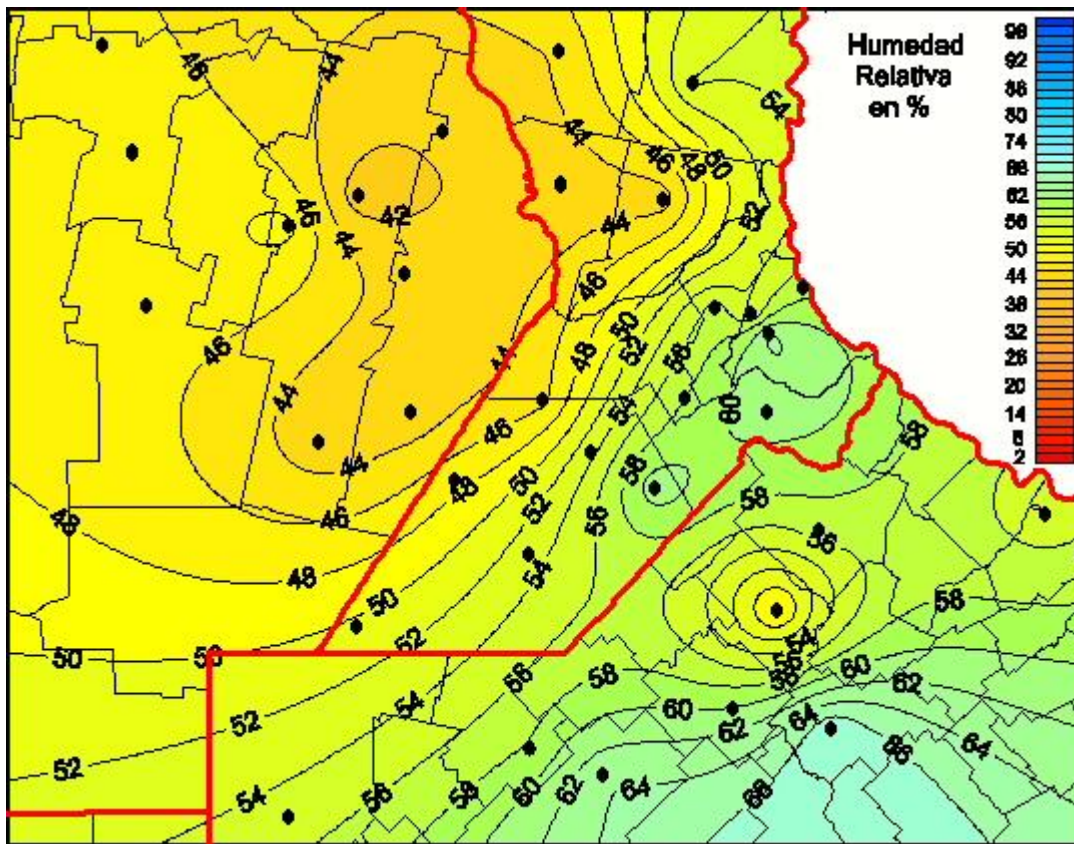

## Humedad Relativa

Mapa de humedad relativa de las últimas 24 horas.  
(Desde las 8:00AM hasta las 8:00AM). Se actualiza a las 10:00hs.