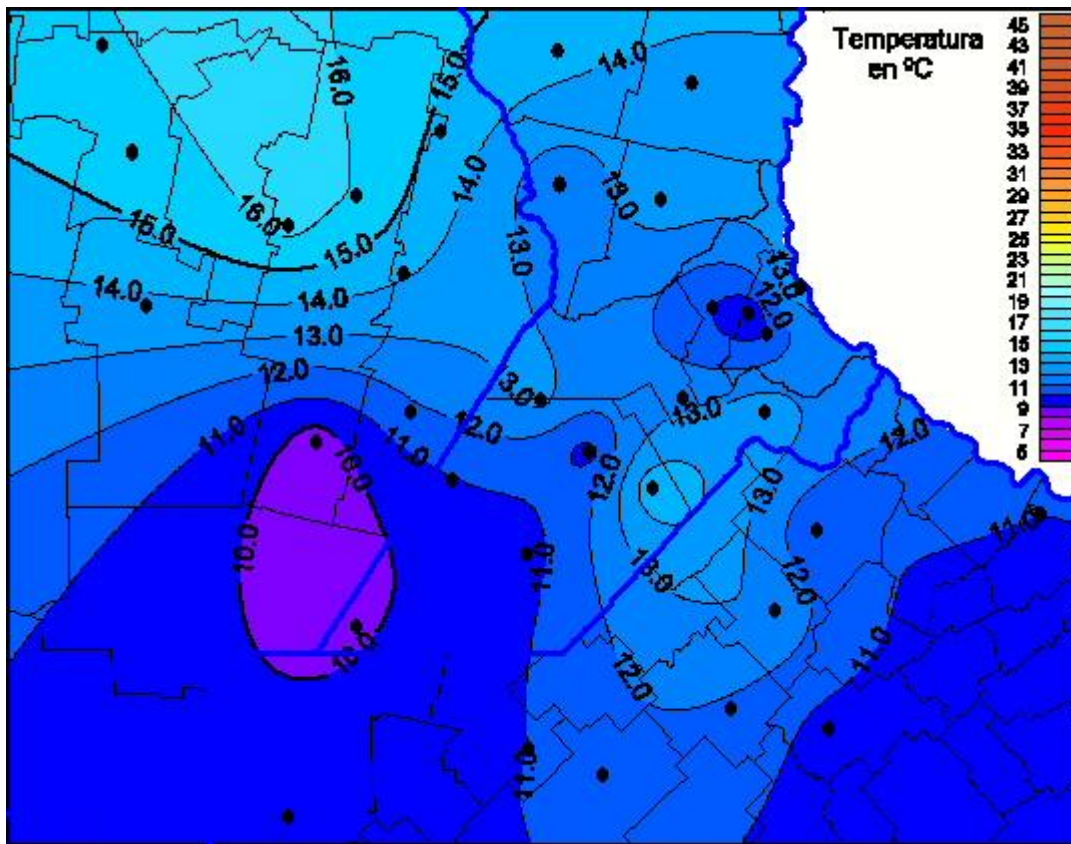

## Temperaturas Máximas

Mapa de temperaturas máximas de las últimas 24 horas.  
(Desde las 8:00AM hasta las 8:00AM). Se actualiza a las 10:00hs.