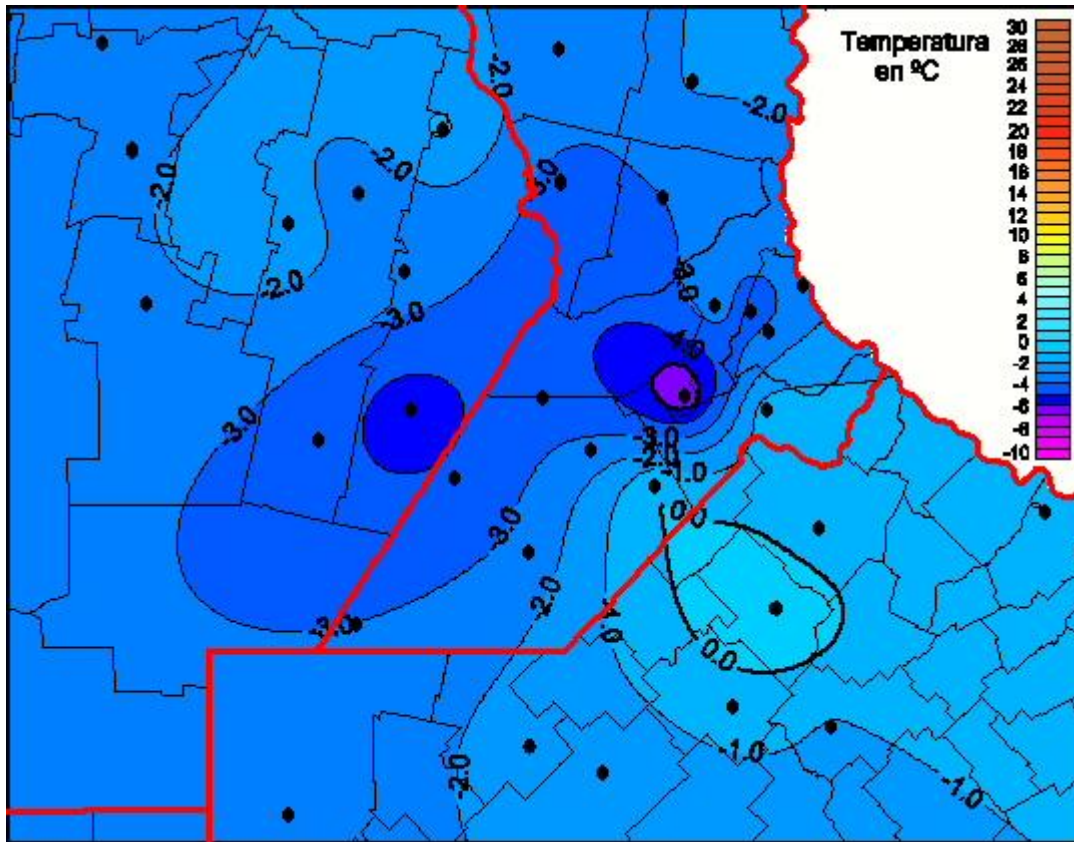

## Temperaturas Mínimas

Mapa de temperaturas mínimas de las las últimas 24 horas.  
(Desde las 8:00AM hasta las 8:00AM). Se actualiza a las 10:00hs.