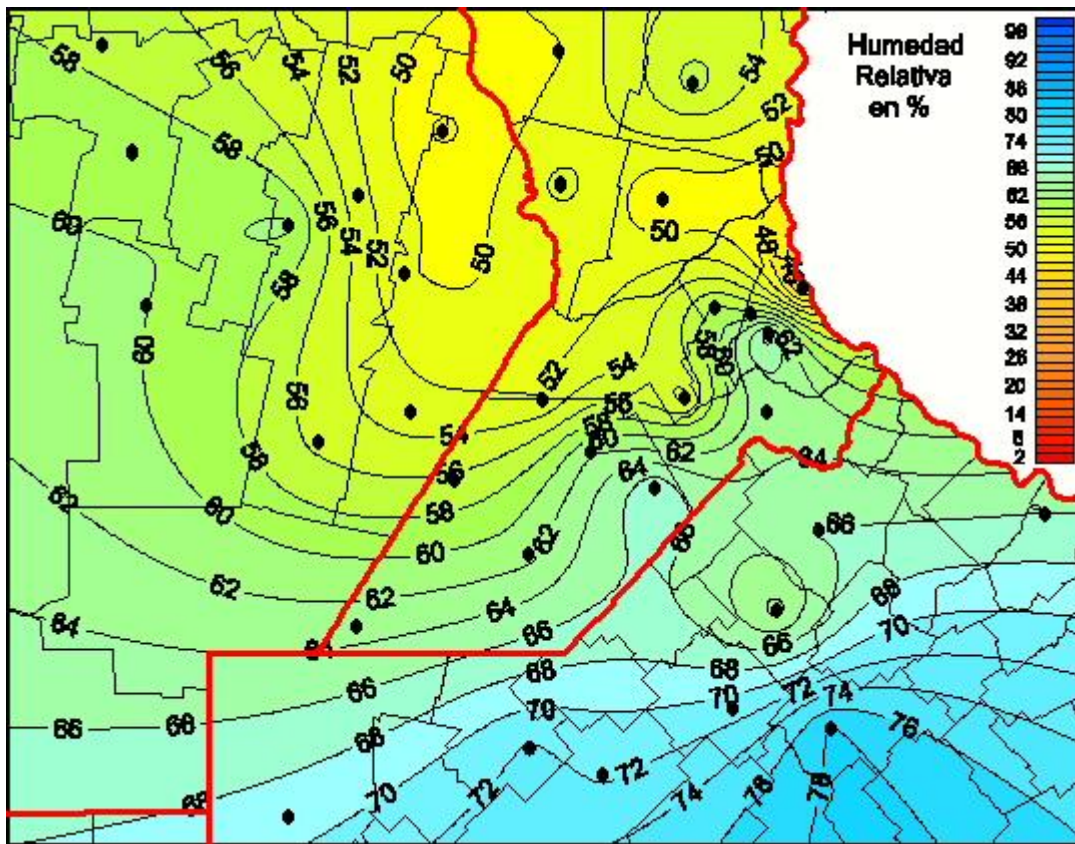

# Humedad Relativa

Mapa de humedad relativa de las las últimas 24 horas.  
(Desde las 8:00AM hasta las 8:00AM). Se actualiza a las 10:00hs.