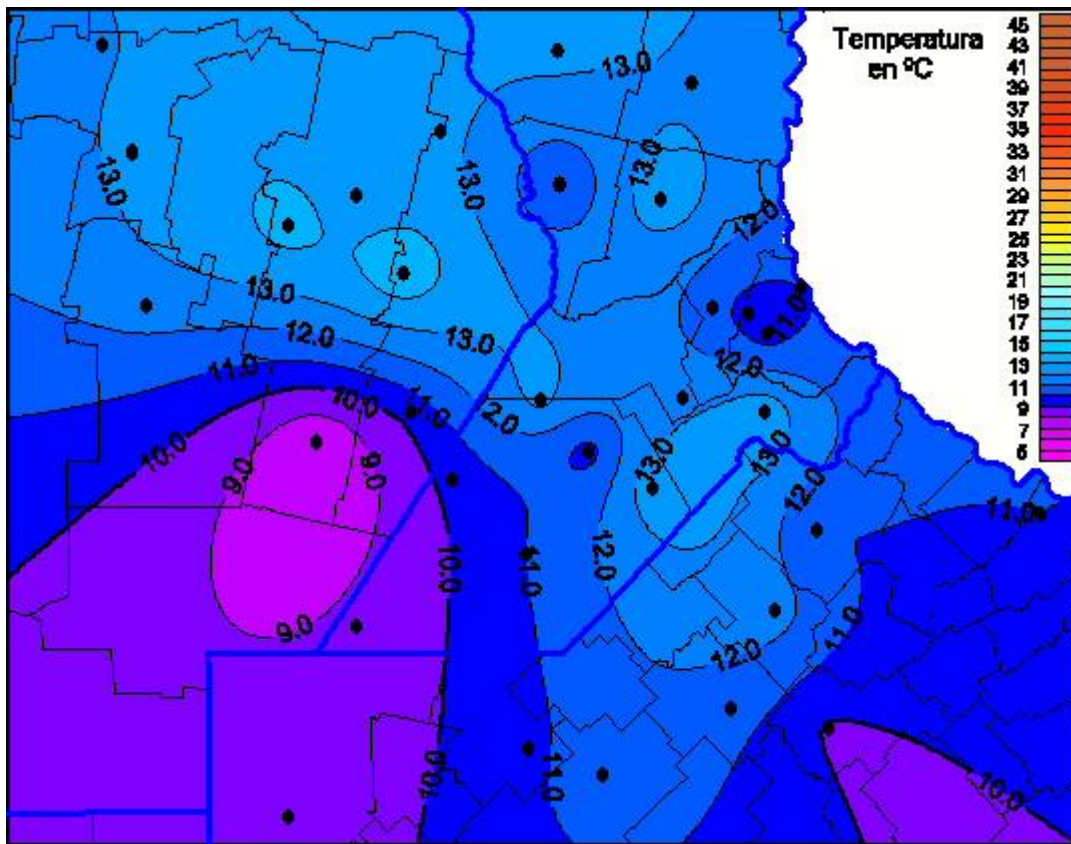

Temperaturas Máximas

Mapa de temperaturas máximas de las últimas 24 horas.
(Desde las 8:00AM hasta las 8:00AM). Se actualiza a las 10:00hs.