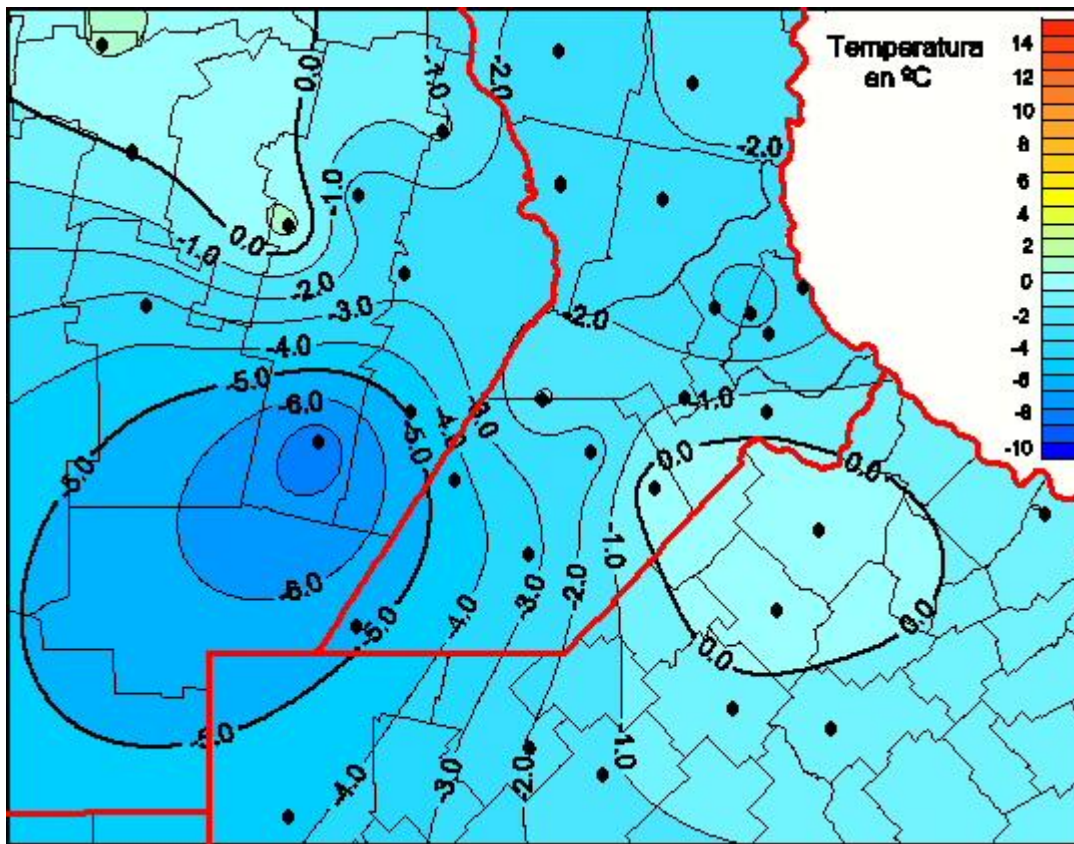

## Temperaturas Mínimas

Mapa de temperaturas mínimas de las las últimas 24 horas.  
(Desde las 8:00AM hasta las 8:00AM). Se actualiza a las 10:00hs.