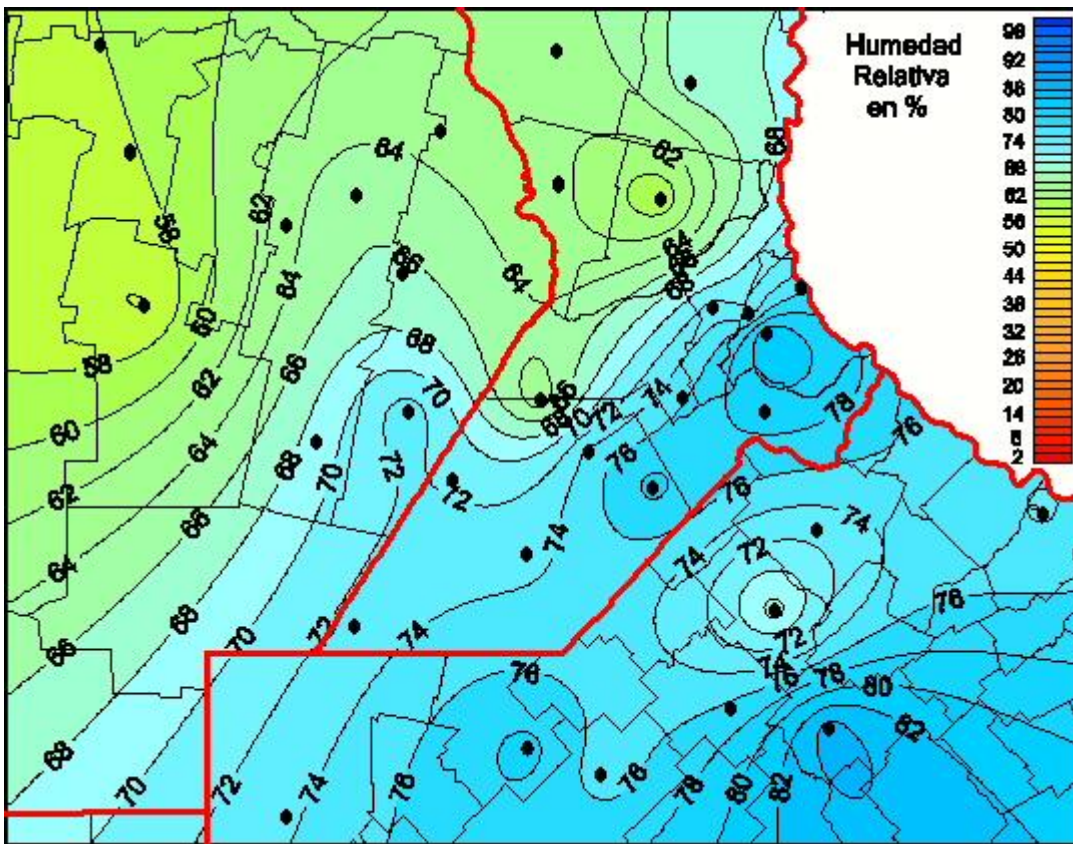

Humedad Relativa

Mapa de humedad relativa de las últimas 24 horas.
(Desde las 8:00AM hasta las 8:00AM). Se actualiza a las 10:00hs.