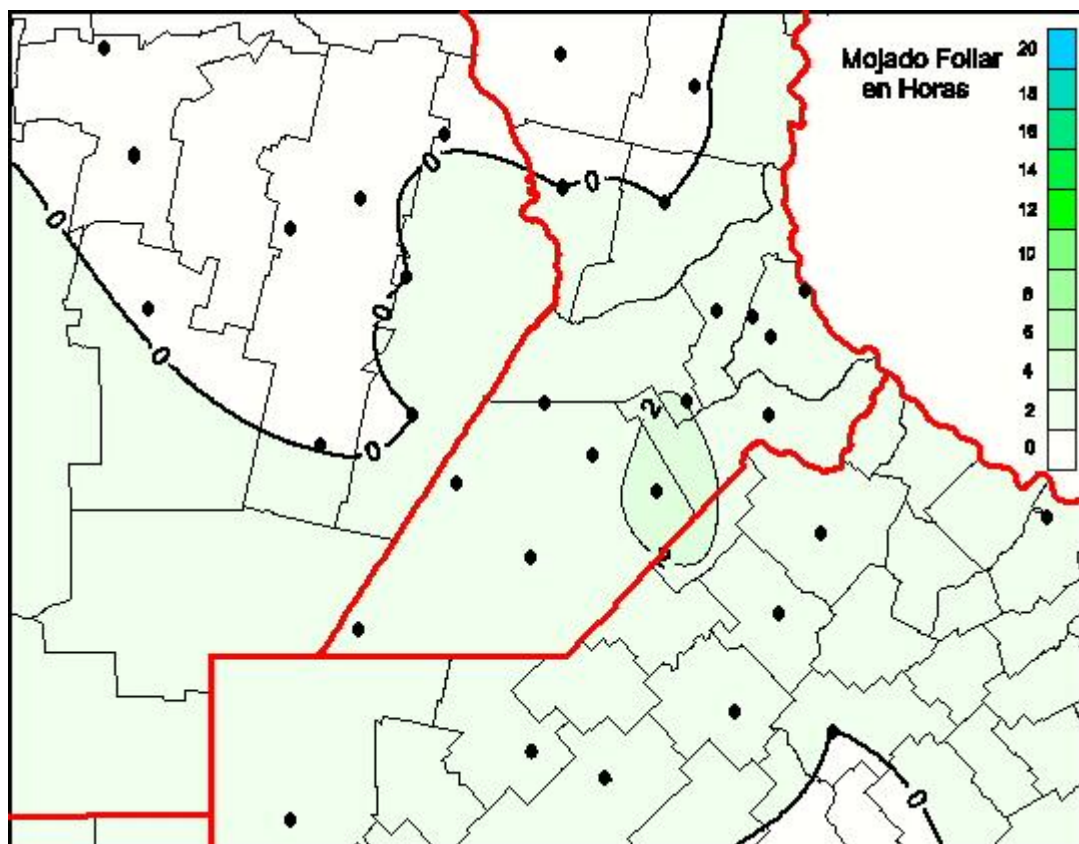

## Humedad de Hoja

Mapa de humedad de hoja de las las últimas 24 horas.  
(Desde las 8:00AM hasta las 8:00AM). Se actualiza a las 10:00hs.

BOLSA  
DE COMERCIO  
DE ROSARIO

[www.facebook.com/BCROficial](http://www.facebook.com/BCROficial)