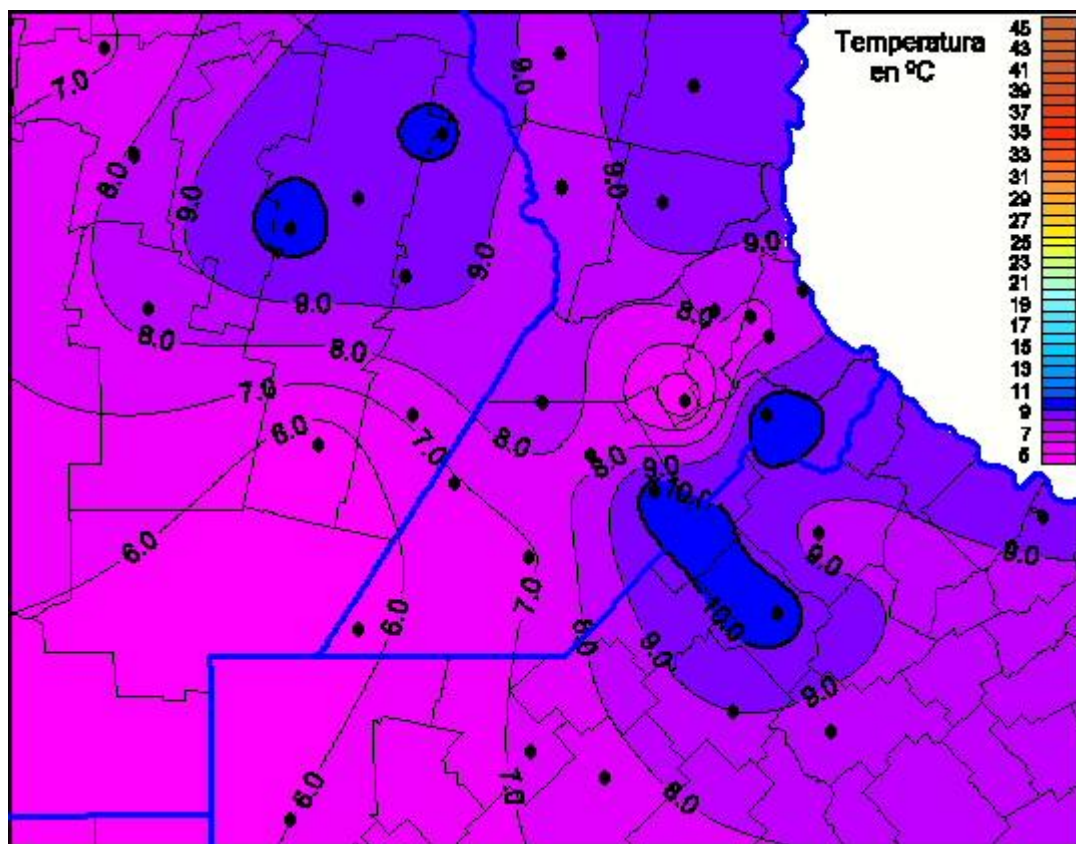

Temperaturas Máximas

Mapa de temperaturas máximas de las las últimas 24 horas.
(Desde las 8:00AM hasta las 8:00AM). Se actualiza a las 10:00hs.