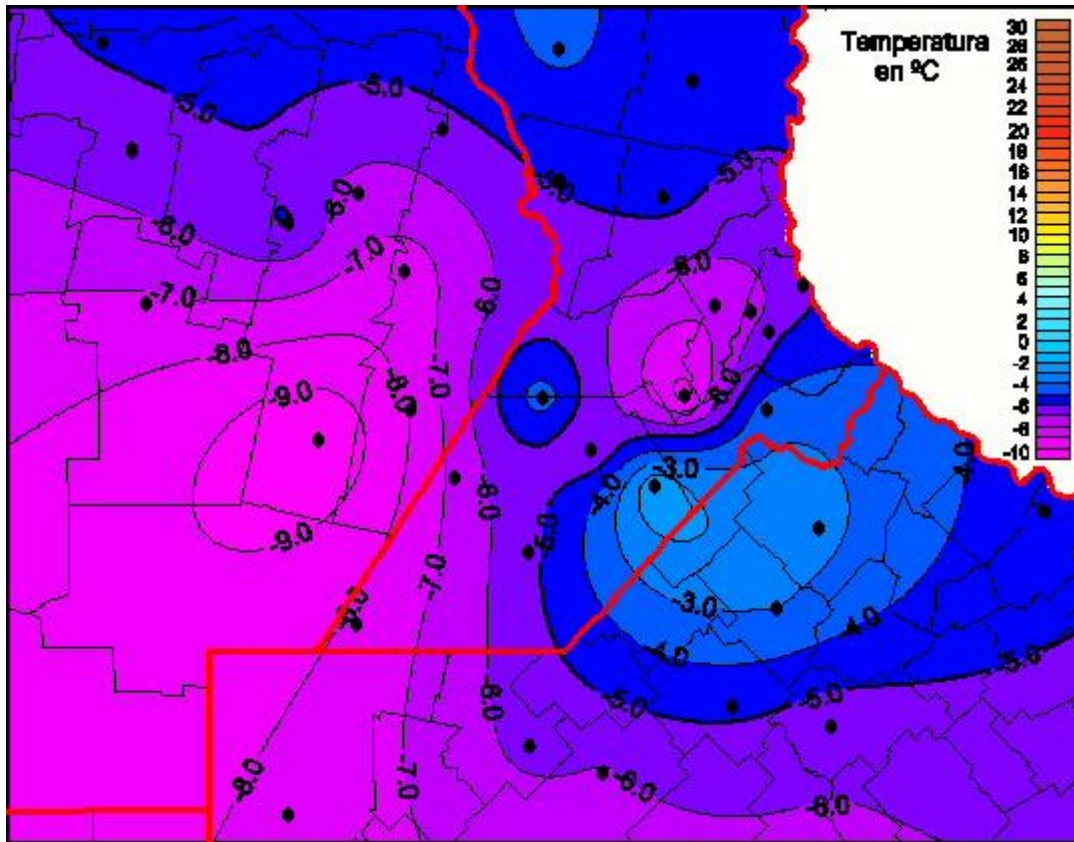

## Temperaturas Mínimas

Mapa de temperaturas mínimas de las las últimas 24 horas.  
(Desde las 8:00AM hasta las 8:00AM). Se actualiza a las 10:00hs.