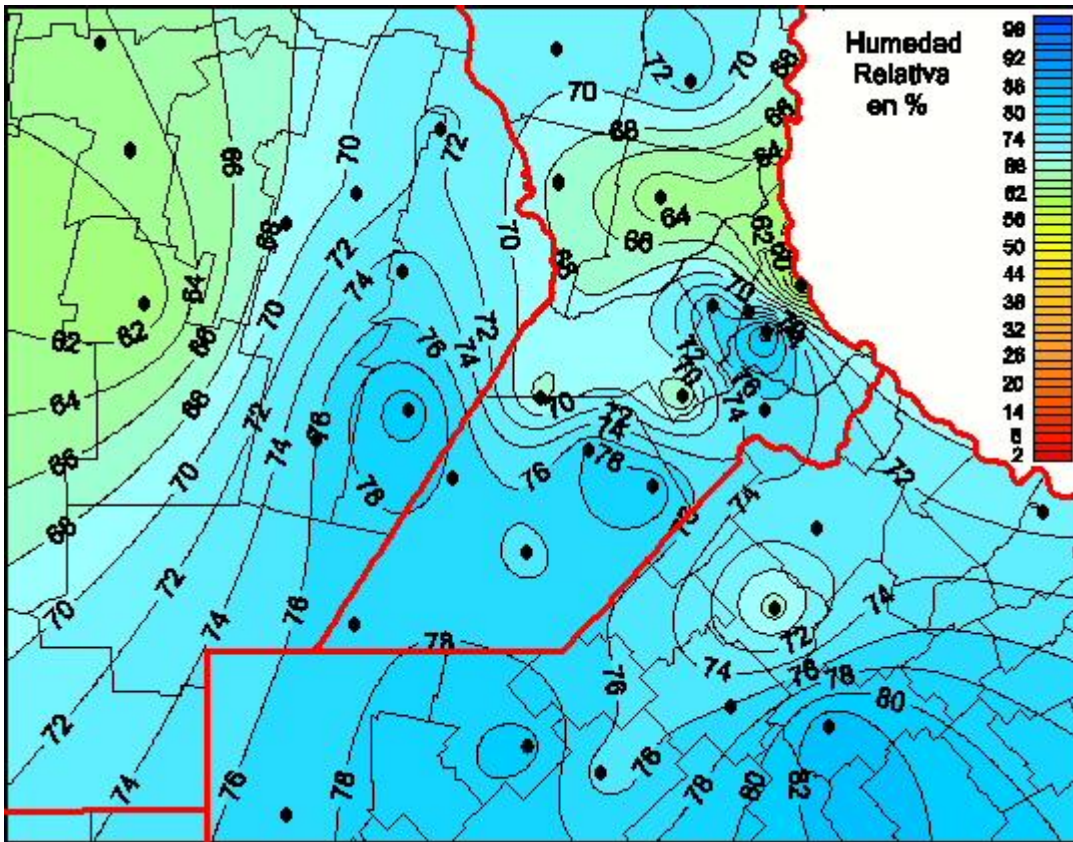

## Humedad Relativa

Mapa de humedad relativa de las últimas 24 horas.  
(Desde las 8:00AM hasta las 8:00AM). Se actualiza a las 10:00hs.