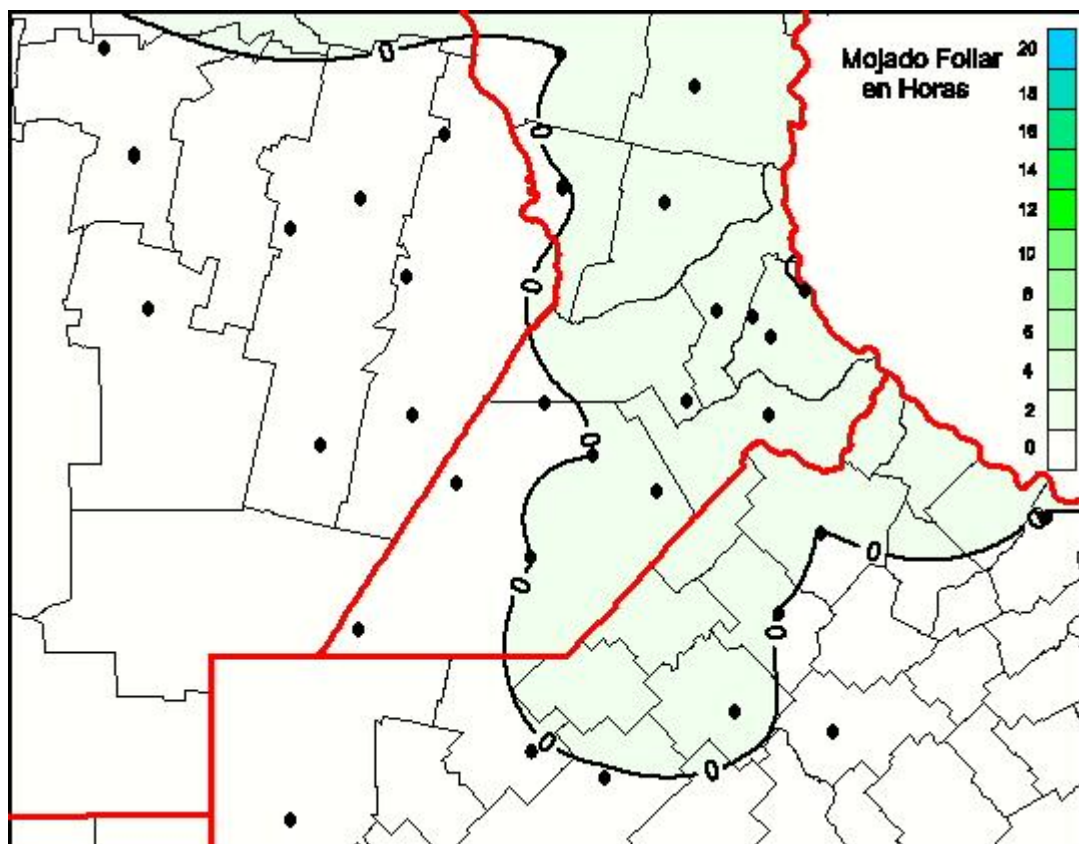

Humedad de Hoja

Mapa de humedad de hoja de las las últimas 24 horas.
(Desde las 8:00AM hasta las 8:00AM). Se actualiza a las 10:00hs.